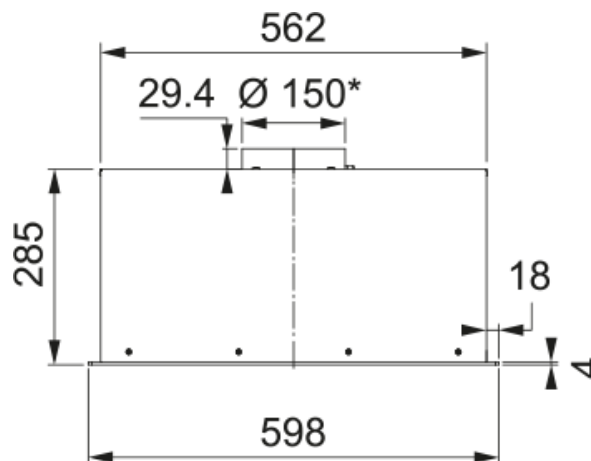

## Встраиваемая вытяжка LUCE INOX 60 IX | 305.0738.595

Встраиваемая вытяжка LUCE INOX 60 IX с производительностью 1000 м<sup>3</sup>/ч и периметральным всасыванием подходит для кухни площадью до 40 м<sup>2</sup>. Лаконичный дизайн вытяжки подчеркнут сенсорным управлением и LED лентой. В комплекте поставляется пульт дистанционного управления.

### Размеры

Ширина (мм)	600.0
-------------	-------