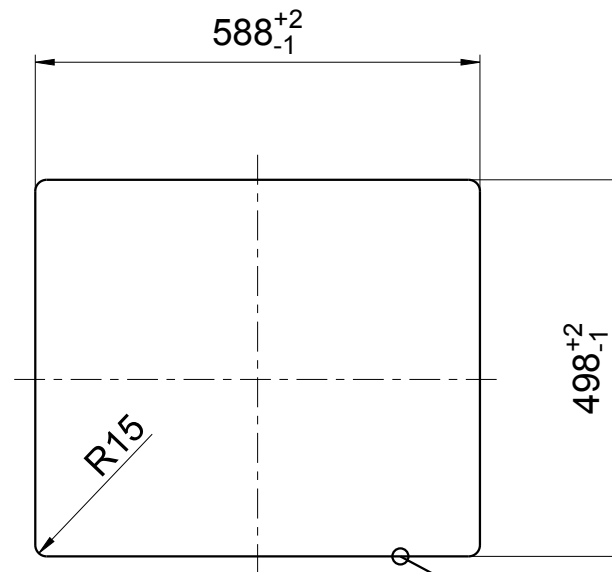

mm

BLANCO

BLANCO ETAGON 6

Änderungen vorbehalten. Aktuellste Version im Internet.
Subject to modifications. Latest version on the internet.

SILGRANIT®

M 1:10

08/2017

etagon_6_g_i