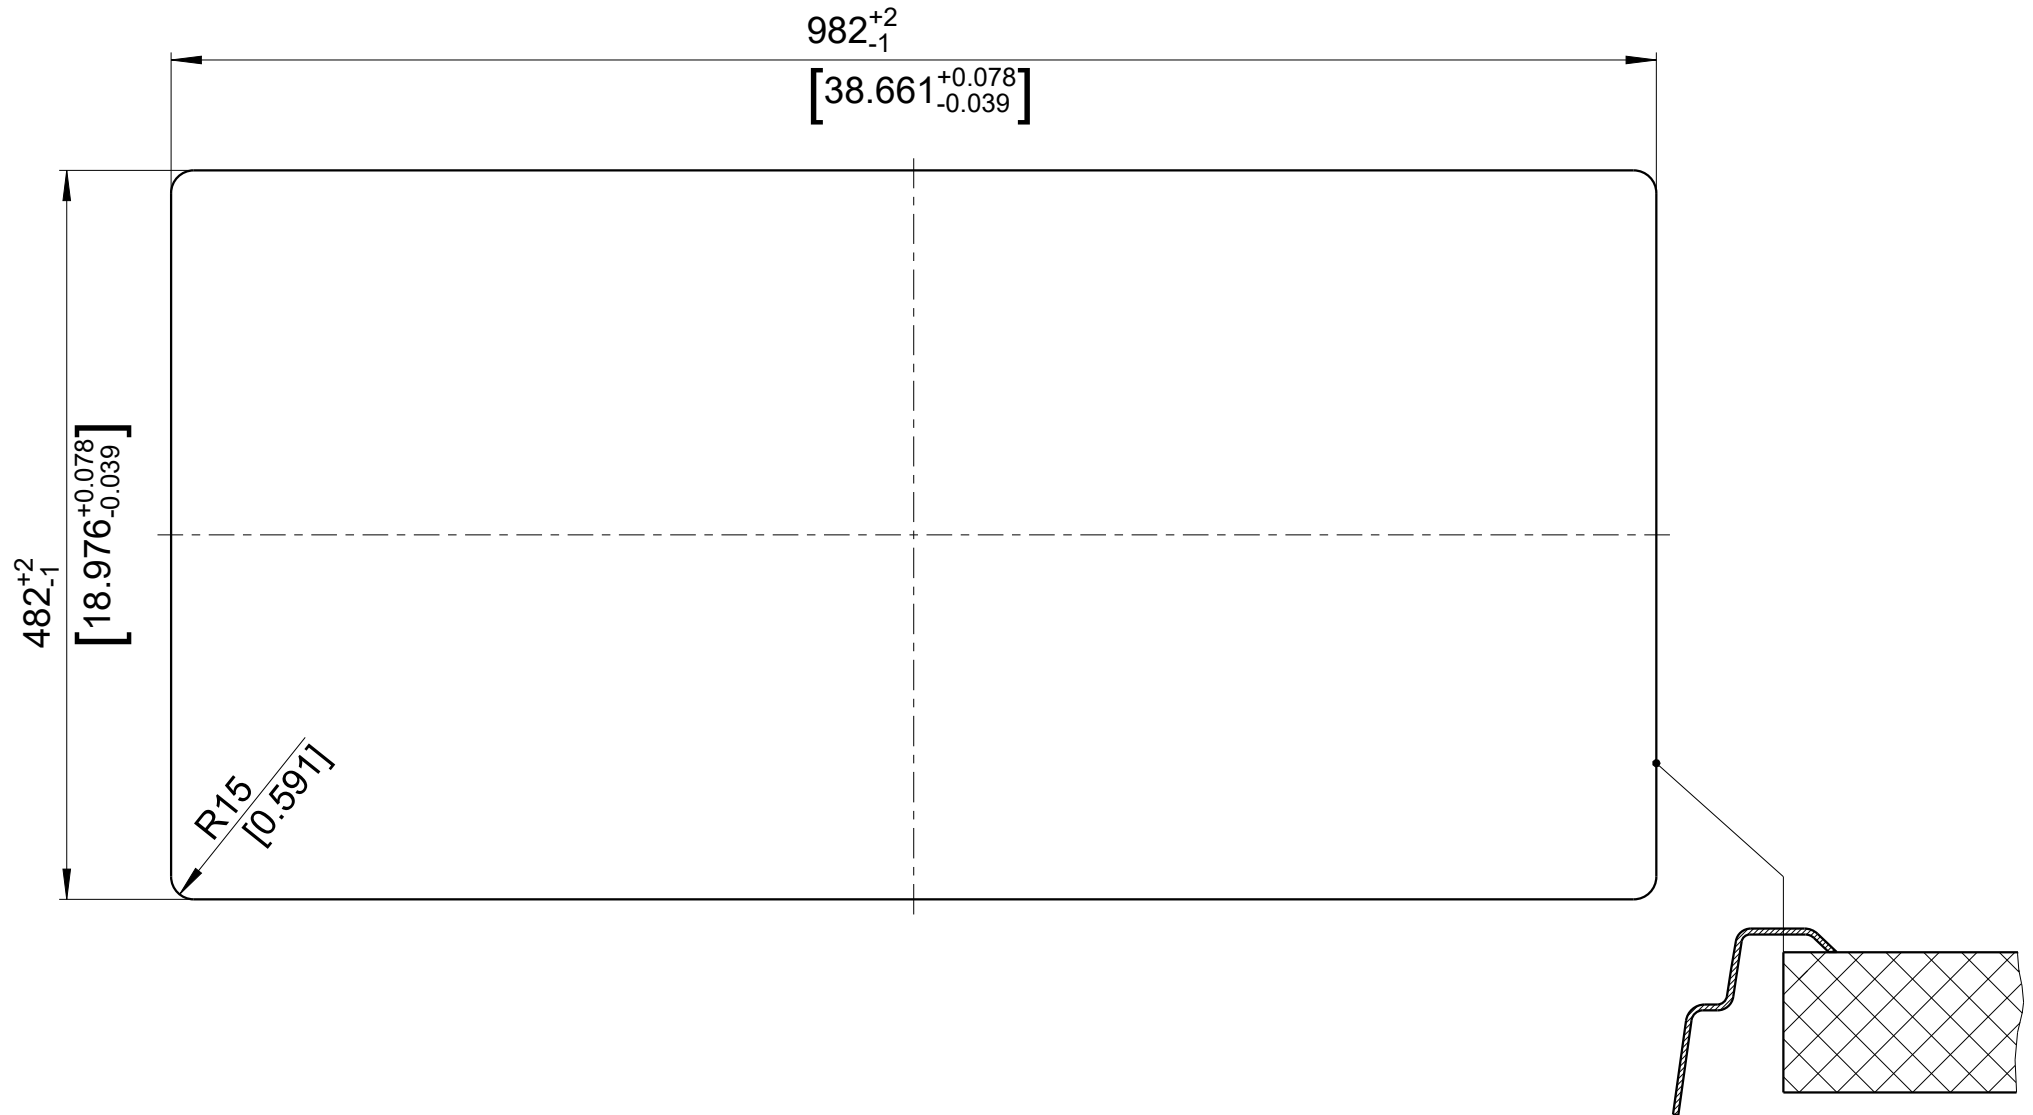

mm
[inch]

BLANCO

BLANCO TIPO II 6 S

Änderungen vorbehalten. Aktuellste Version im Internet.
Subject to modifications. Latest version on the internet.

Edelstahl / Stainless steel

M 1:5

02/2021

tipo_2_6s_s_i