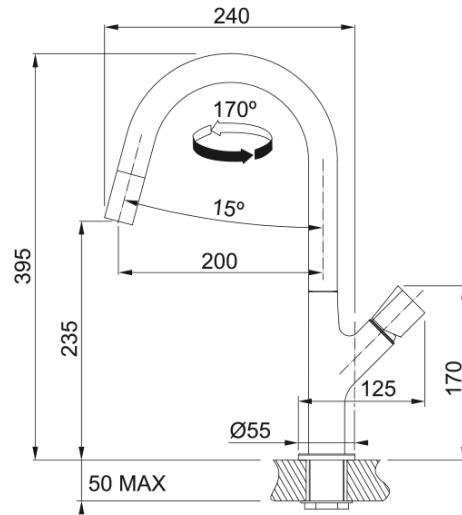

Ambient Clear Water | 115.0479.079

Смеситель с фильтрацией Ambient Clear Water, хром

Информация о продукте

Тип излива J - образный излив

Color Хром

Материал Латунь

Размеры

Диаметр отверстия 35 mm

Размер картриджа 28 mm

Установка

Тип фиксации Хвостовик

Соединение шланга подачи воды 3/8"

Длина шланга подачи воды 500 mm

Product specifications

Давление Высокое давление

Версия Поворотный смеситель