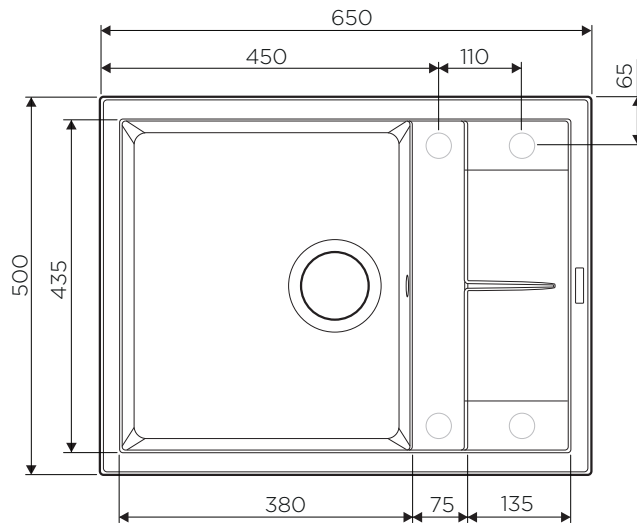

SUMI 65

TETOGRANIT

Base 45

BL 4993670 PL 4993675 WH 4993673 EV 4993676
SA 4993672 BE 4993671 CH 4993677 DC 4993674

Weight (kilogram) **8,98**

Врезной монтаж

SUMI 65

TETOGRANIT

Base 45

BL 4993670 PL 4993675 WH 4993673 EV 4993676
SA 4993672 BE 4993671 CH 4993677 DC 4993674

Weight (kilogram) 8,98