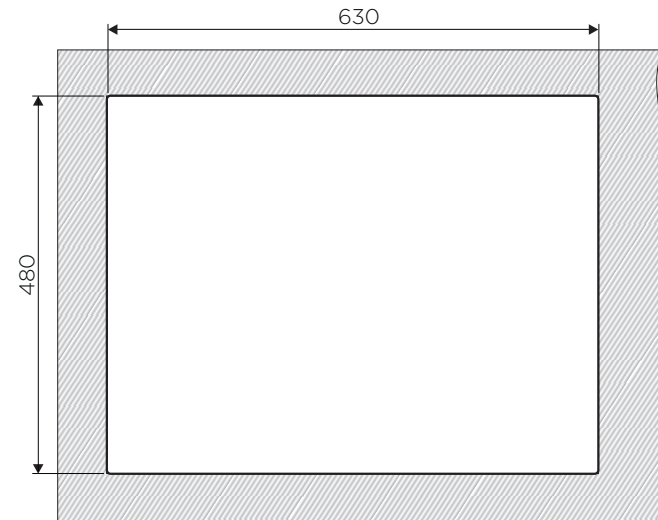

SUMI 65

TETOGRANIT

Base 45

BL 4993670 PL 4993675 WH 4993673 EV 4993676
SA 4993672 BE 4993671 CH 4993677 DC 4993674

Weight (kilogram) **8,98**

Врезной монтаж

SUMI 65

TETOGRANIT

Base 45

BL 4993670 PL 4993675 WH 4993673 EV 4993676
SA 4993672 BE 4993671 CH 4993677 DC 4993674

Weight (kilogram) 8,98