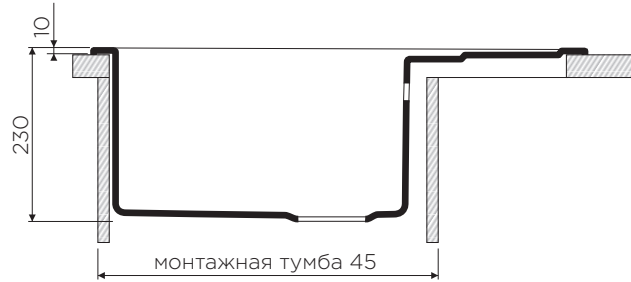

SUMI 65

TETOGRANIT

Base 45

BL 4993670 PL 4993675 WH 4993673 EV 4993676
SA 4993672 BE 4993671 CH 4993677 DC 4993674

Weight (kilogram) **8,98**

Врезной монтаж

SUMI 65

TETOGRANIT

Base 45

BL 4993670 PL 4993675 WH 4993673 EV 4993676
SA 4993672 BE 4993671 CH 4993677 DC 4993674

Weight (kilogram) 8,98