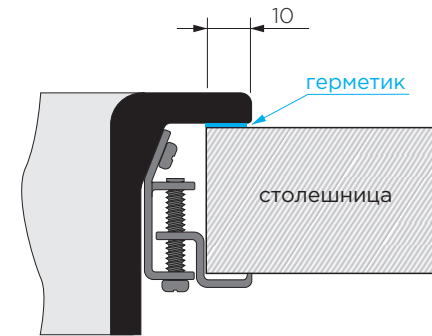

SUMI 65

TETOGRANIT

Base 45

BL 4993670 PL 4993675 WH 4993673 EV 4993676
SA 4993672 BE 4993671 CH 4993677 DC 4993674

Weight (kilogram) **8,98**

Врезной монтаж

SUMI 65

TETOGRANIT

Base 45

BL 4993670 PL 4993675 WH 4993673 EV 4993676
SA 4993672 BE 4993671 CH 4993677 DC 4993674

Weight (kilogram) 8,98