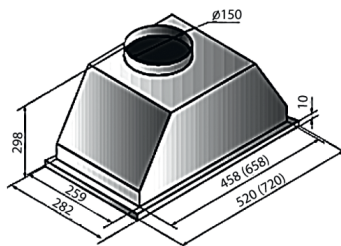

Общие данные

Ширина, см:	52
Высота, см:	26
Глубина, см:	28
Страна производства:	РОССИЯ
Тип вытяжки:	встраиваемая
Коллекция:	High-Tech

Дополнительная информация

Рекомендуемая площадь помещения, кв м:	до 25 кв/м
Обратный клапан:	да

Функции

Таймер:	да
---------	----

INLINE 52 / 72

Установка

Размер ниши для встраивания (ВхШхГ), мм:	300x461x266
--	-------------

Управление

Управление:	электронное сенсорное
-------------	-----------------------