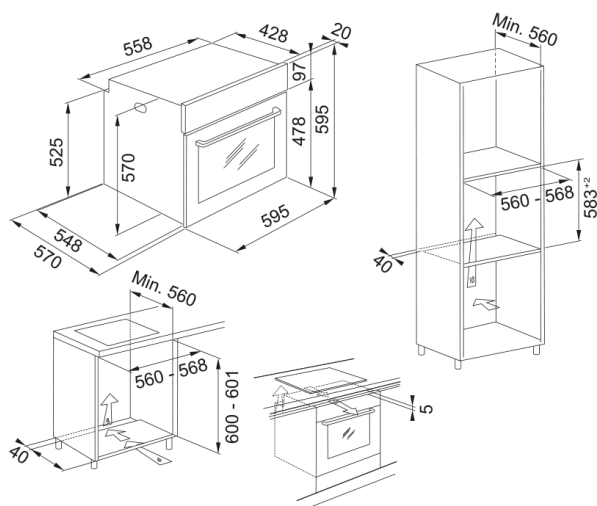

Духовой шкаф FMA 97 P AS TBK | 116.0738.939

Встраиваемый духовой шкаф Franke Maris FMA 97 P AS TBK - современное решение с функциями AirFry и E&Q-Steam, созданное для тех, кто хочет готовить вкусно, быстро и полезно. Функция AirFry обеспечивает жарку с минимальным количеством масла: горячий воздух циркулирует внутри камеры, создавая хрустящую корочку и сохраняя нежность продуктов. Перфорированная корзина AirFry позволяет воздуху свободно циркулировать, обеспечивая равномерное приготовление и до 75 % меньше жира по сравнению с традиционной жаркой. Функция E&Q-Steam сочетает сухой жар и пар, что помогает сохранить витамины и сочность блюд, улучшает текстуру и вкус, идеально подходит для выпечки и лёгкого приготовления. Вместительная камера на 71 л, энергоэффективность A+, пиролизическая очистка, цифровой дисплей и элементы управления push-pull делают использование максимально комфортным. Элегантный дизайн Total Black с чёрными ручками и фурнитурой подчёркивает стиль и гармонично вписывается в любую современную кухню.

Информация о продукте

Тип духового шкафа	Электрический
Тип	Встраиваемый
Цвет	Total black

Размеры

Ширина	595.0
Глубина	570.0
Высота	595.0

Энергетические характеристики

Номинальная мощность	3300.0
Напряжение	220-230 В
Частота (Гц)	50-60 Гц

Технические характеристики

Тип очистки	Пиролизическая очистка
Пар	Подача пара
Класс энергоэффективности	A+
Авто функции	Хлеб
Авто функции	Десерт
Цвет кнопок	Черный матовый
Количество стекол двери	3.0
Цвет ручек	Черный
Ручные функции	Классическая выпечка