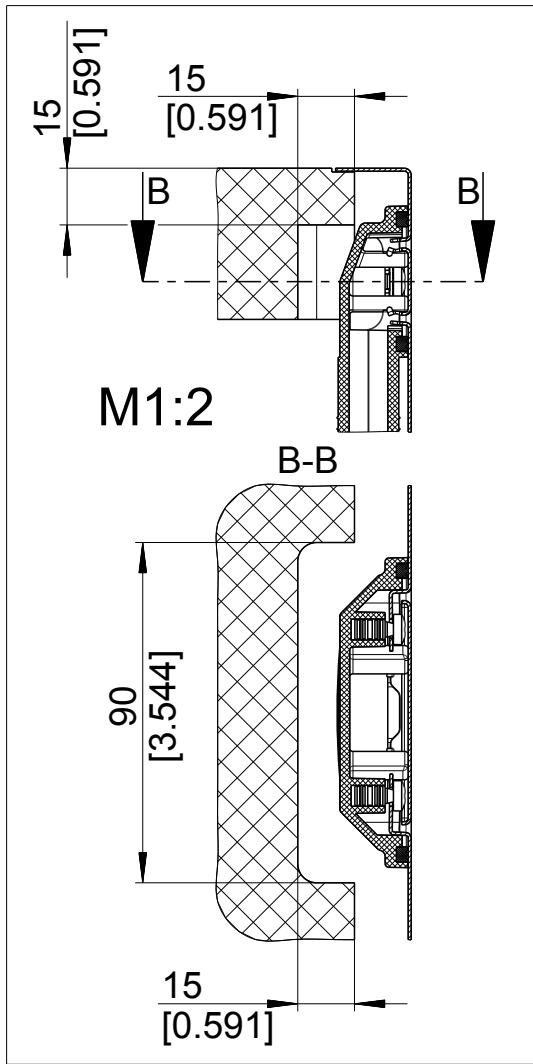

mm
[inch]

BLANCO

BLANCO ANDANO 400/400-IF

Änderungen vorbehalten. Aktuellste Version im Internet.
Subject to modifications. Latest version on the internet.

Edelstahl / Stainless steel

M 1:10

03/2015

andano_400_400-if_s_f

1000241796