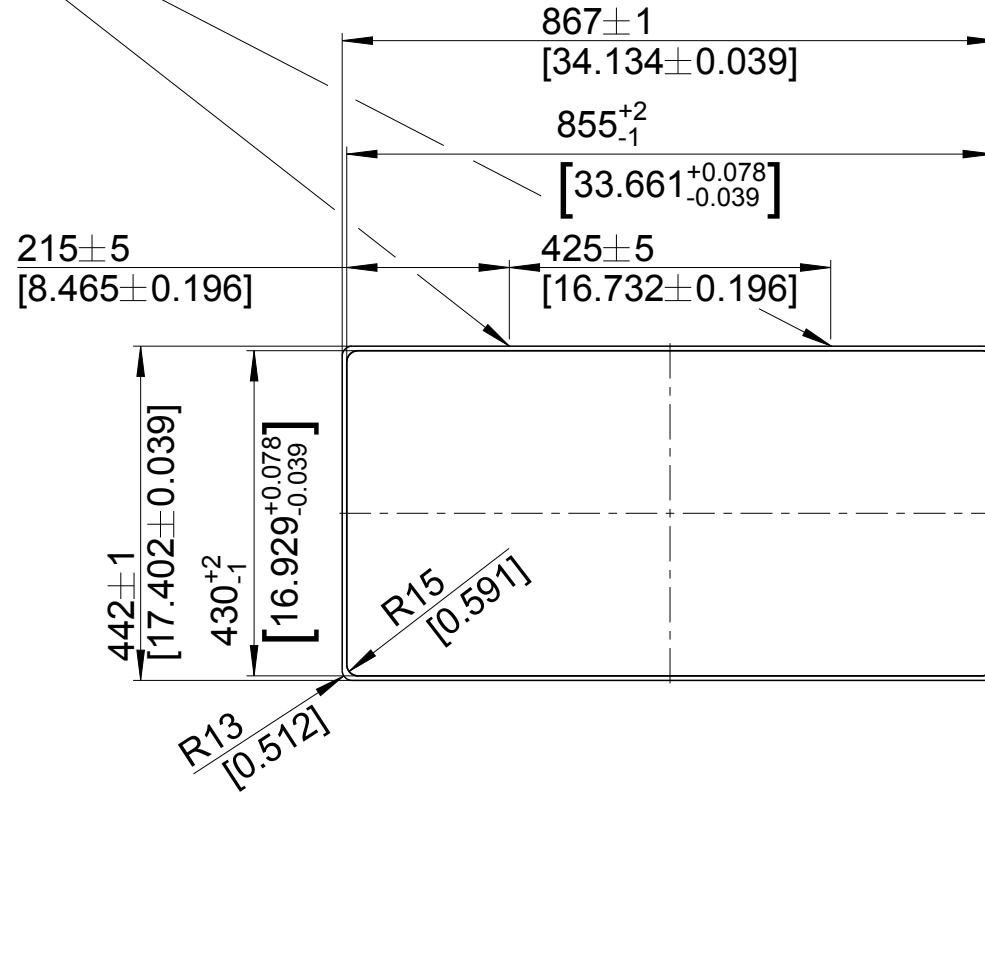

mm
[inch]

BLANCO

BLANCO ANDANO 400/400-IF

Änderungen vorbehalten. Aktuellste Version im Internet.
Subject to modifications. Latest version on the internet.

Edelstahl / Stainless steel

M 1:10

03/2015

andano_400_400-if_s_f

1000241796