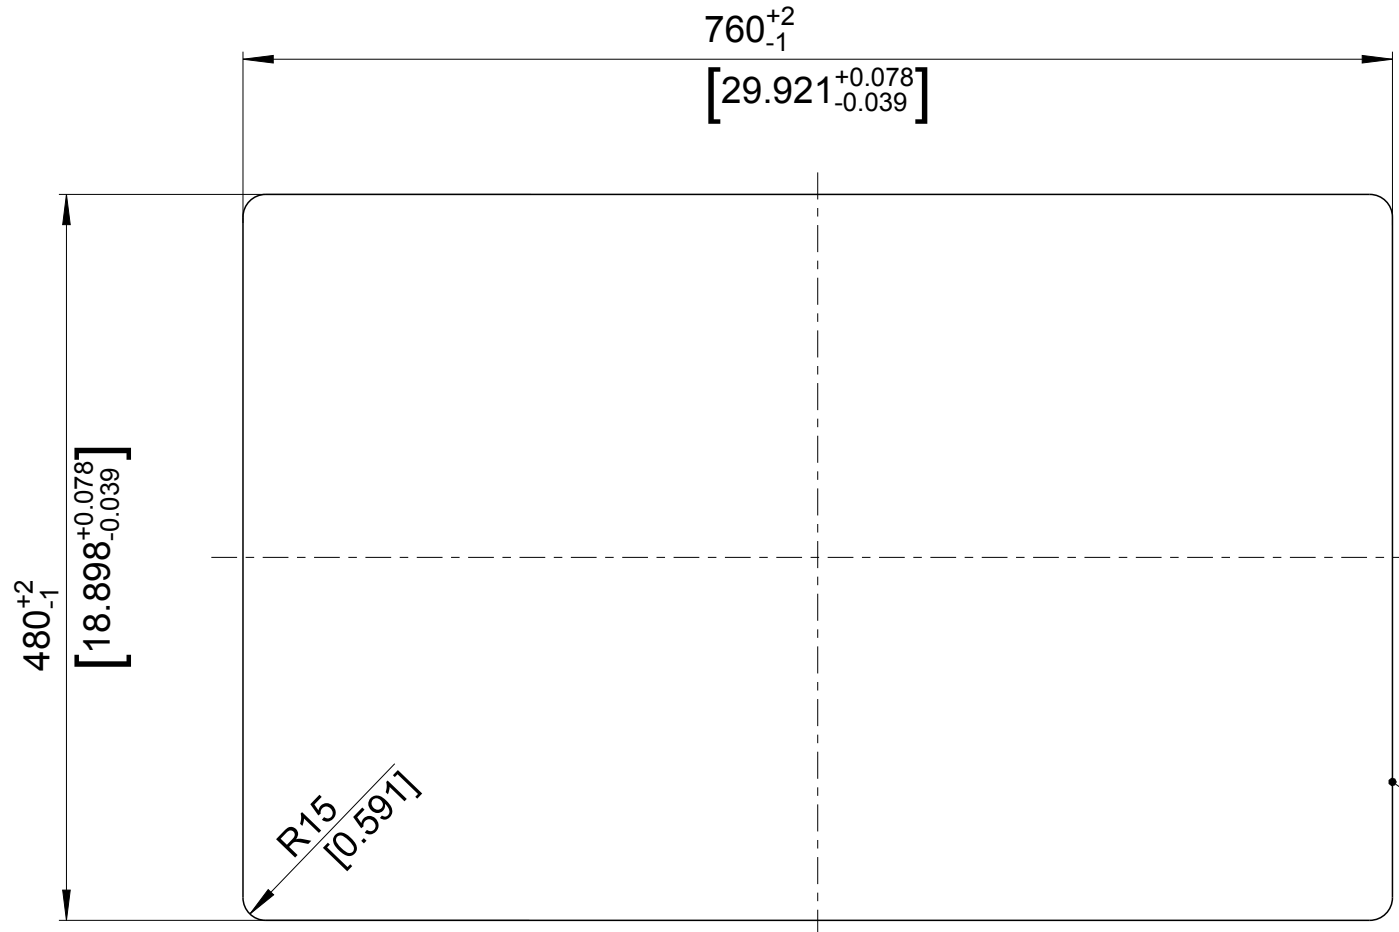

mm  
[inch]

**BLANCO**

BLANCO LEMIS XL 6S-IF COMPACT CNS 3 1/2"

Änderungen vorbehalten. Aktuellste Version im Internet.  
Subject to modifications. Latest version on the internet.

Edelstahl / Stainless steel