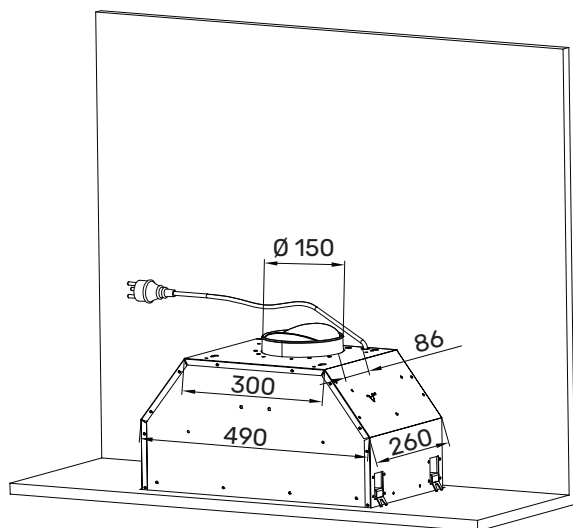

LUMIA 60

размер выреза:
495x265