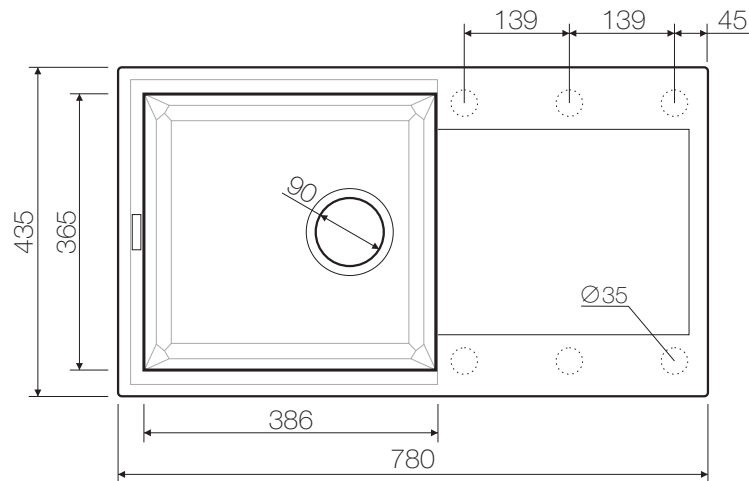

SAKAIME 78

TETOGRANIT

Base 50

| | | | |
|------------|------------|------------|------------|
| BL 4993111 | PL 4993196 | WH 4993127 | EV 4993197 |
| SA 4993113 | BE 4993112 | CH 4993236 | DC 4993195 |

Weight (kilogram) 8,2

Врезной монтаж

SAKAIME 78

TETOGRANIT

Base 50

BL 4993111 PL 4993196 WH 4993127 EV 4993197
SA 4993113 BE 4993112 CH 4993236 DC 4993195

Weight (kilogram) 8,2