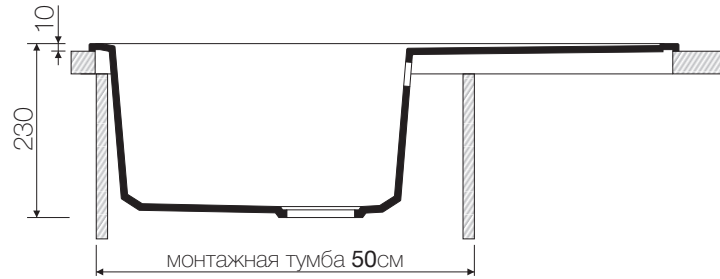

SAKAIME 78

TETOGRANIT

Base 50

| | | | |
|------------|------------|------------|------------|
| BL 4993111 | PL 4993196 | WH 4993127 | EV 4993197 |
| SA 4993113 | BE 4993112 | CH 4993236 | DC 4993195 |

Weight (kilogram) 8,2

Врезной монтаж

SAKAIME 78

TETOGRANIT

Base 50

BL 4993111 PL 4993196 WH 4993127 EV 4993197
SA 4993113 BE 4993112 CH 4993236 DC 4993195

Weight (kilogram) 8,2