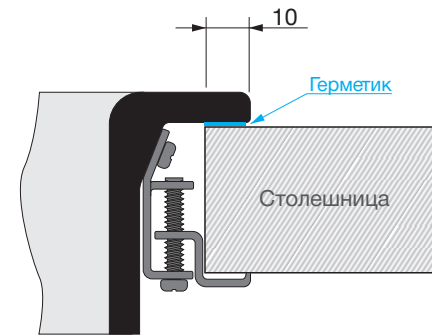

SAKAIME 78

TETOGRANIT

Base 50

| | | | |
|------------|------------|------------|------------|
| BL 4993111 | PL 4993196 | WH 4993127 | EV 4993197 |
| SA 4993113 | BE 4993112 | CH 4993236 | DC 4993195 |

Weight (kilogram) 8,2

Врезной монтаж

SAKAIME 78

TETOGRANIT

Base 50

BL 4993111 PL 4993196 WH 4993127 EV 4993197
SA 4993113 BE 4993112 CH 4993236 DC 4993195

Weight (kilogram) 8,2