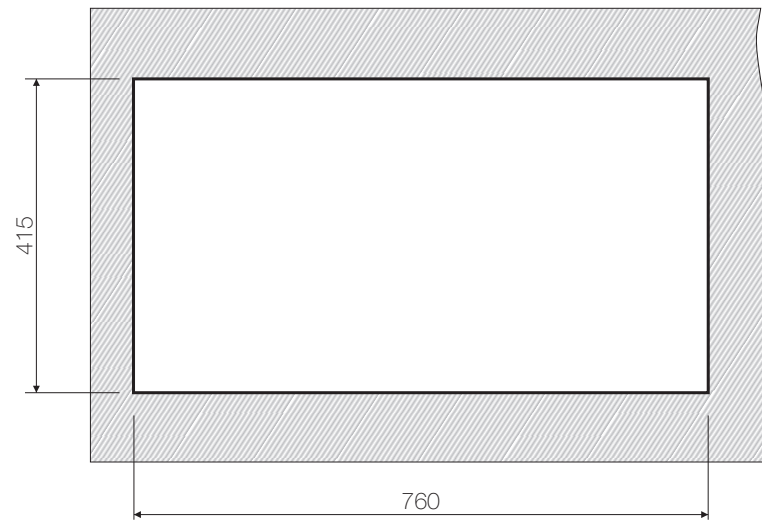

SAKAIME 78

TETOGRANIT

Base 50

| | | | |
|------------|------------|------------|------------|
| BL 4993111 | PL 4993196 | WH 4993127 | EV 4993197 |
| SA 4993113 | BE 4993112 | CH 4993236 | DC 4993195 |

Weight (kilogram) 8,2

Врезной монтаж

SAKAIME 78

TETOGRANIT

Base 50

BL 4993111 PL 4993196 WH 4993127 EV 4993197
SA 4993113 BE 4993112 CH 4993236 DC 4993195

Weight (kilogram) 8,2