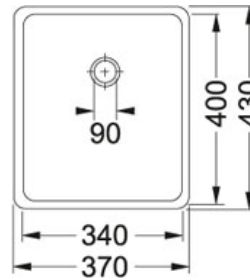

СПЕЦИФИКАЦИЯ

ВИД ТОВАРА: **Мойки** ТИП ПОВЕРХНОСТИ: **Нержавеющая сталь** СЕРИЯ: **KUBUS** МОДЕЛЬ: **KBX 110-34**

Информация о товаре

Артикул	122.0036.607
Ширина шкафа	500 мм
Диаметр выпуска	3 1/2"
Размеры	370 ммx430 мм
Размер чаши	340 ммx400 мм 175 мм
Шаблон выреза	Да