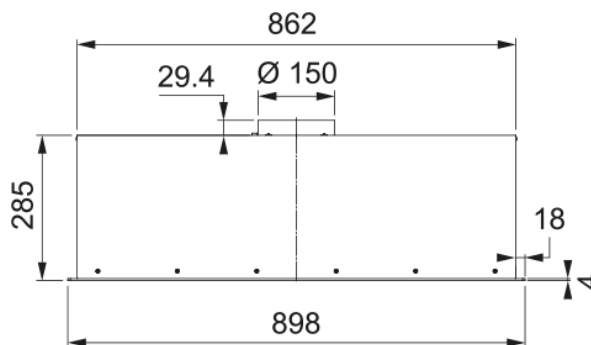

Встраиваемая вытяжка LUCE 90 BK | 305.0738.598

Встраиваемая вытяжка LUCE 90 BK с производительностью 1000 м³/ч и периметральным всасыванием подходит для кухни площадью до 40 м². Лаконичный дизайн вытяжки подчеркнут сенсорным управлением и LED лентой. В комплекте поставляется пульт дистанционного управления.

Информация о продукте

Тип вытяжки	Встраиваемый
Покрытие поверхности	Черный

Размеры

Ширина (мм)	900.0
-------------	-------

Установка

Установка	Встраиваемая в шкаф
-----------	---------------------

Технические характеристики