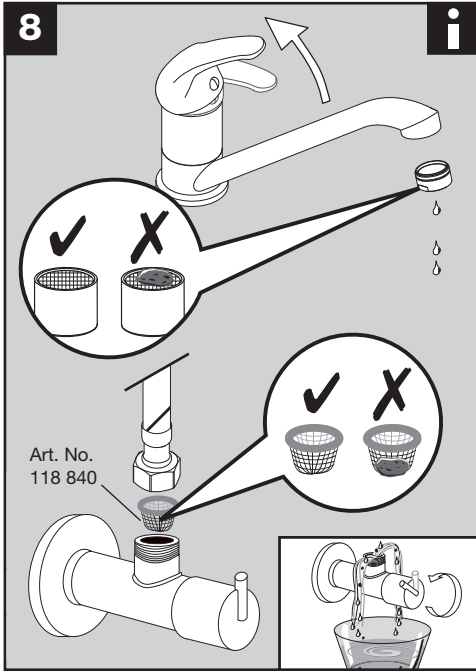

# BLANCODARAS HD

[www.blanco-germany.com/sos](http://www.blanco-germany.com/sos)

- 1x 11 mm
- 1x 19 mm
- 1x 22 mm

**BLANCO**

BLANCO GmbH + Co KG  
 Technischer Kundendienst  
 Tel.: +49 7045 44-81 419  
 info@blanco-germany.com  
 www.blanco-germany.com