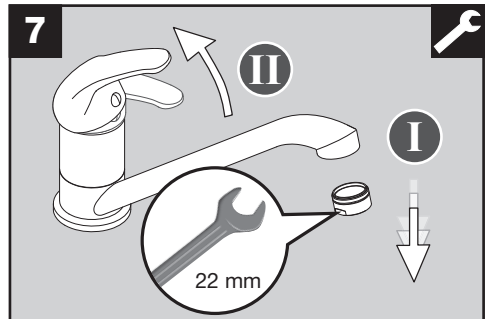

# BLANCODARAS HD

[www.blanco-germany.com/sos](http://www.blanco-germany.com/sos)

- 1x 11 mm
- 1x 19 mm
- 1x 22 mm

**BLANCO**

BLANCO GmbH + Co KG  
 Technischer Kundendienst  
 Tel.: +49 7045 44-81 419  
 info@blanco-germany.com  
 www.blanco-germany.com