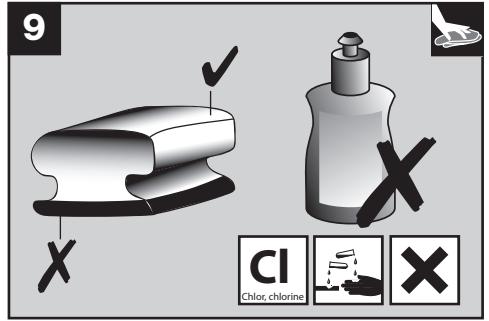

# BLANCODARAS HD

[www.blanco-germany.com/sos](http://www.blanco-germany.com/sos)

- 1x 11 mm
- 1x 19 mm
- 1x 22 mm

**BLANCO**

BLANCO GmbH + Co KG  
 Technischer Kundendienst  
 Tel.: +49 7045 44-81 419  
 info@blanco-germany.com  
 www.blanco-germany.com