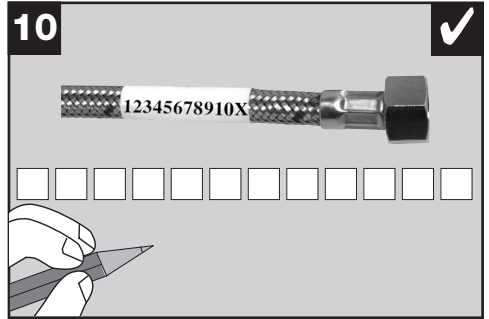

# BLANCODARAS HD

[www.blanco-germany.com/sos](http://www.blanco-germany.com/sos)

- 1x 11 mm
- 1x 19 mm
- 1x 22 mm

**BLANCO**

BLANCO GmbH + Co KG  
 Technischer Kundendienst  
 Tel.: +49 7045 44-81 419  
 info@blanco-germany.com  
 www.blanco-germany.com