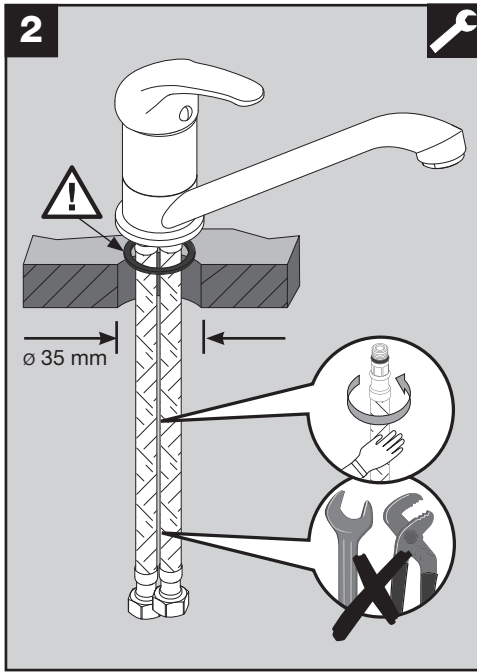

# BLANCODARAS HD

[www.blanco-germany.com/sos](http://www.blanco-germany.com/sos)

- 1x 11 mm
- 1x 19 mm
- 1x 22 mm

**BLANCO**

BLANCO GmbH + Co KG  
 Technischer Kundendienst  
 Tel.: +49 7045 44-81 419  
 info@blanco-germany.com  
 www.blanco-germany.com