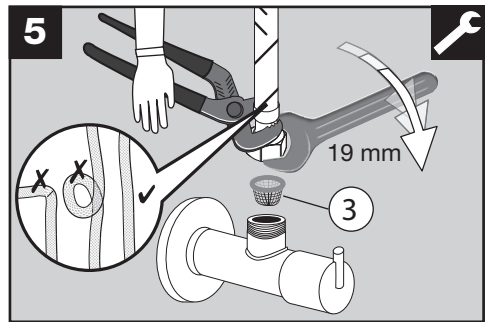

# BLANCODARAS HD

[www.blanco-germany.com/sos](http://www.blanco-germany.com/sos)

- 1x 11 mm
- 1x 19 mm
- 1x 22 mm

**BLANCO**

BLANCO GmbH + Co KG  
 Technischer Kundendienst  
 Tel.: +49 7045 44-81 419  
 info@blanco-germany.com  
 www.blanco-germany.com