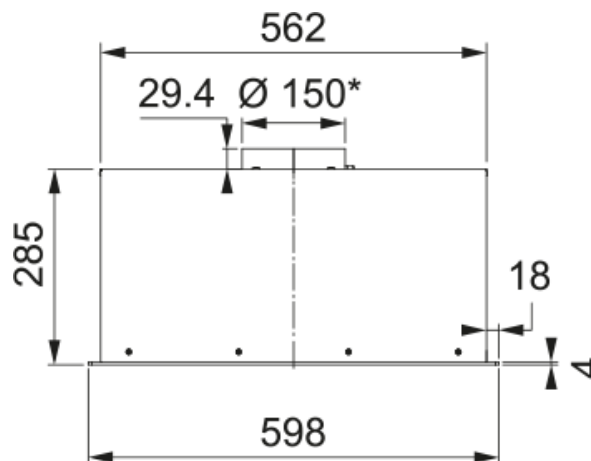

Встраиваемая вытяжка LUCE 60 WH | 305.0738.596

Встраиваемая вытяжка LUCE 60 WH с производительностью 1000 м³/ч и периметральным всасыванием подходит для кухни площадью до 40 м². Лаконичный дизайн вытяжки подчеркнут сенсорным управлением и LED лентой. В комплекте поставляется пульт дистанционного управления.

Информация о продукте

Тип вытяжки	Встраиваемый
Покрытие поверхности	Белый

Размеры

Ширина (мм)	600.0
-------------	-------

Установка

Установка	Встраиваемая в шкаф
-----------	---------------------

Product specifications