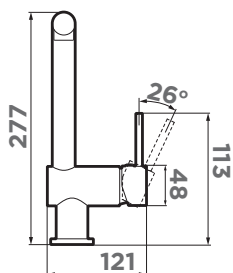

ОТВЕРСТИЕ УСТАНОВКИ, Ø

35 мм

АЭРАТОР

Пластик

КОМПЛЕКТАЦИЯ

Полный комплект соединений для подключения, инструкция, гарантийный талон.

Угол поворота ручки может отличаться в зависимости от партии

003. хром

TANIGAWA-C
4994240
TANIGAWA-S-C
4994120
TANIGAWA-SB-C
4994456

001. нержавеющей сталь

TANIGAWA-BN
4994242
TANIGAWA-S-BN
4994241
TANIGAWA-SB-BN
4994457

Смотрите видео про TANIGAWA-S

Брутальный стейк от OMOIKIRI