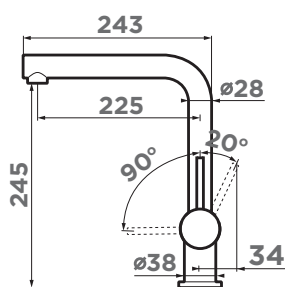

C практичный модельный ряд «Comfort»

S смеситель с вытяжным шлангом