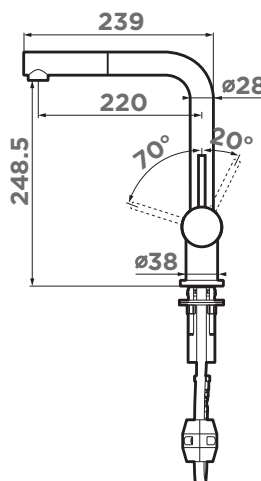

ОТВЕРСТИЕ УСТАНОВКИ, Ø

35 мм

АЭРАТОР

Пластик

КОМПЛЕКТАЦИЯ

Полный комплект соединений для подключения, инструкция, гарантийный талон.

Угол поворота ручки может отличаться в зависимости от партии

003. хром

TANIGAWA-C
4994240
TANIGAWA-S-C
4994120
TANIGAWA-SB-C
4994456

001. нержавеющей сталь

TANIGAWA-BN
4994242
TANIGAWA-S-BN
4994241
TANIGAWA-SB-BN
4994457

Смотрите видео про TANIGAWA-S

Брутальный стейк от OMOIKIRI