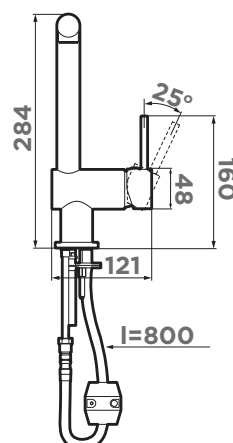

ОТВЕРСТИЕ УСТАНОВКИ, Ø

35 мм

АЭРАТОР

Пластик

КОМПЛЕКТАЦИЯ

Полный комплект соединений для подключения, инструкция, гарантийный талон.

Угол поворота ручки может отличаться в зависимости от партии

003. хром

TANIGAWA-C
4994240
TANIGAWA-S-C
4994120
TANIGAWA-SB-C
4994456

001. нержавеющей сталь

TANIGAWA-BN
4994242
TANIGAWA-S-BN
4994241
TANIGAWA-SB-BN
4994457

Смотрите видео про TANIGAWA-S

Брутальный стейк от OMOIKIRI