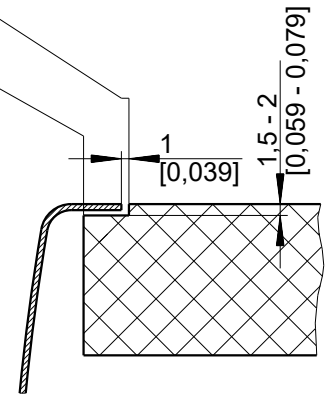

mm
[inch]

BLANCO

BLANCO SUPRA 400-IF R12

Änderungen vorbehalten. Aktuellste Version im Internet.
Subject to modifications. Latest version on the internet.

Edelstahl / Stainless steel

M 1:5

06/2020

supra_400-if_r12_s_f_b