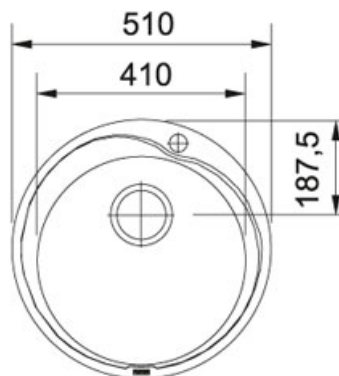

Ronda ROL 610-41 Нержавеющая сталь декор |

101.0000.562

МОДЕЛЬНЫЙ РЯД : Мойки | СЕРИЯ : Ronda | МОДЕЛЬ : ROL 610-41 | ВИД ПОКРЫТИЯ : Нержавеющая сталь декор |
ТИП МОНТАЖА : Врезная

TECHNICAL DATA

Ширина шкафа	450,00 mm
Диаметр выпуска	3 1/2"
Отверстие под смеситель	1
Длина	510,00 mm
Длина чаши	410,00 mm
Глубина чаши	175,00 mm
Длина выреза	490,00 mm
Шаблон выреза	Да
Расположение чаши	Нет

Ronda ROL 610-41 Нержавеющая сталь декор |
101.0000.562

МОДЕЛЬНЫЙ РЯД : **Мойки** | СЕРИЯ : **Ronda** | МОДЕЛЬ : **ROL 610-41** | ВИД ПОКРЫТИЯ : **Нержавеющая сталь декор** |
ТИП МОНТАЖА : **Врезная**

ПОДХОДЯЩИЕ ТОВАРЫ