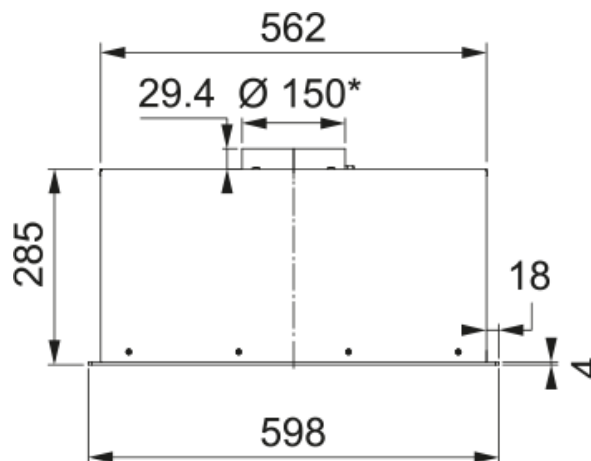

## Встраиваемая вытяжка LUCE 60 BK | 305.0738.597

Встраиваемая вытяжка LUCE 60 BK с производительностью 1000 м<sup>3</sup>/ч и периметральным всасыванием подходит для кухни площадью до 40 м<sup>2</sup>. Лаконичный дизайн вытяжки подчеркнут сенсорным управлением и LED лентой. В комплекте поставляется пульт дистанционного управления.

### Размеры

|             |       |
|-------------|-------|
| Ширина (мм) | 600.0 |
|-------------|-------|