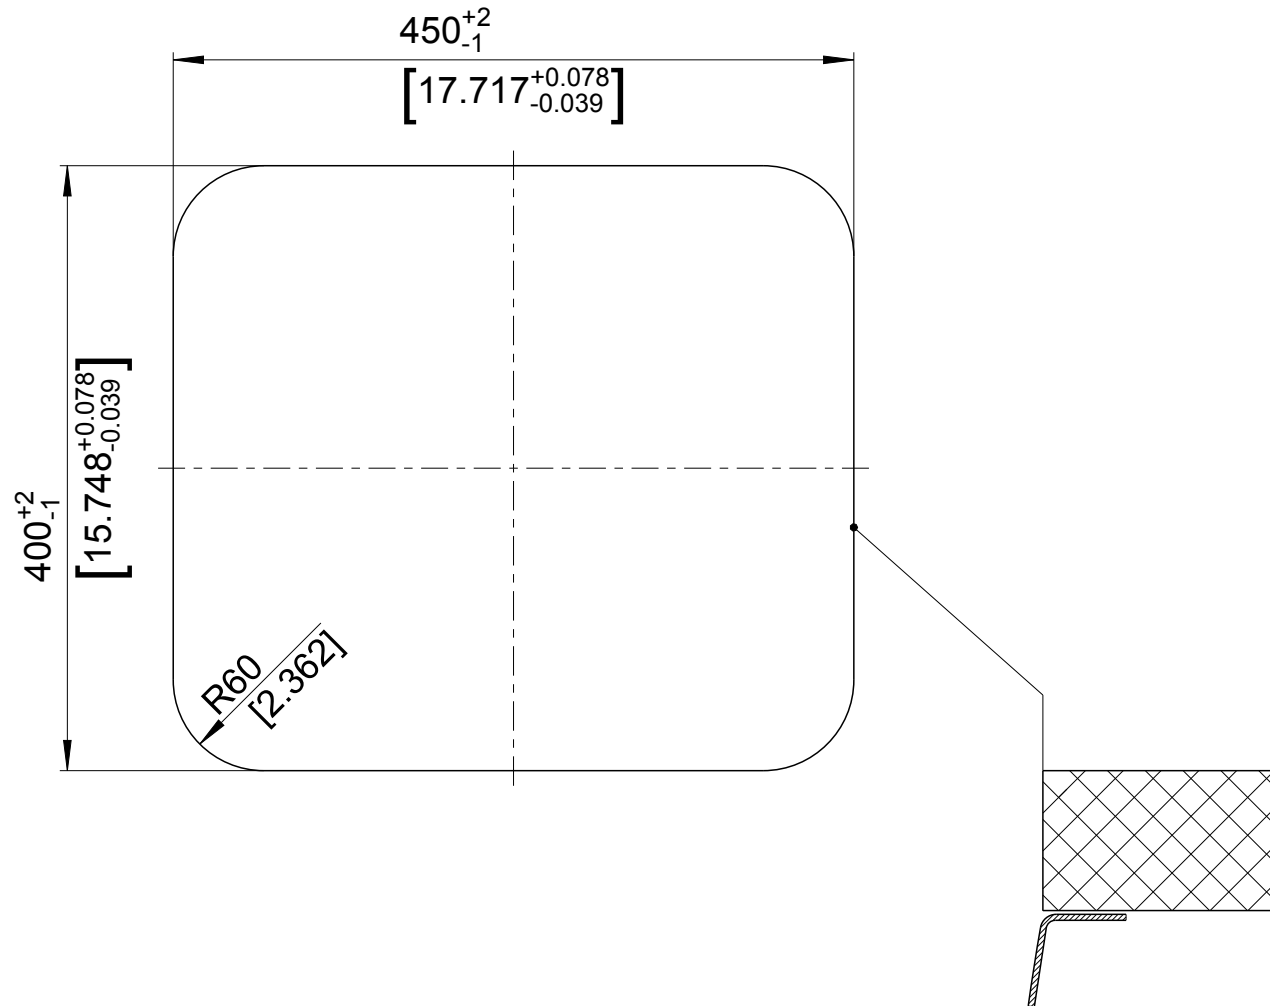

mm
[inch]

BLANCO

BLANCO SUPRA 450-U

Änderungen vorbehalten. Aktuellste Version im Internet.
Subject to modifications. Latest version on the internet.

Edelstahl / Stainless steel

M 1:5

04/2015

supra_450-u_s_uz

1000184750