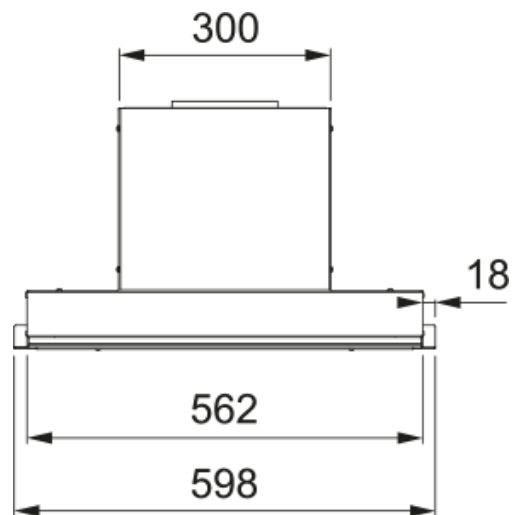

Встраиваемая вытяжка EVO 60 BK | 305.0738.600

Встраиваемая вытяжка EVO 60 BK с производительностью 1000 м³/ч и периметральным всасыванием подходит для кухни площадью до 40 м². Благодаря низковольтной панели EVO можно размещать ниже к варочной панели, чем обычную вытяжку (53 см от газовой варочной панели, 47 см от электрической варочной панели). В комплекте поставляется пульт дистанционного управления.

Информация о продукте

Тип вытяжки Встраиваемый

Покрытие поверхности Черный

Размеры

Ширина (мм) 600.0

Установка

Установка Встраиваемая в шкаф

Технические характеристики