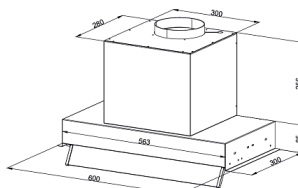

Функции

Таймер:	да

Nancy 60