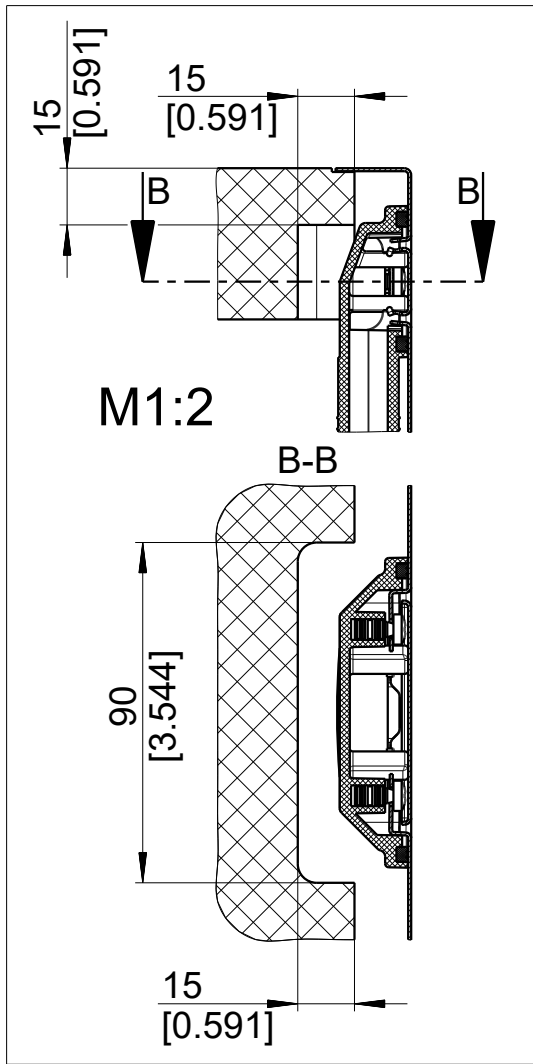

mm  
[inch]

**BLANCO**

BLANCO SOLIS 180-IF

Änderungen vorbehalten. Aktuellste Version im Internet.  
Subject to modifications. Latest version on the internet.

Edelstahl / Stainless steel

M 1:5

01/2020

solis\_180-if\_s\_f