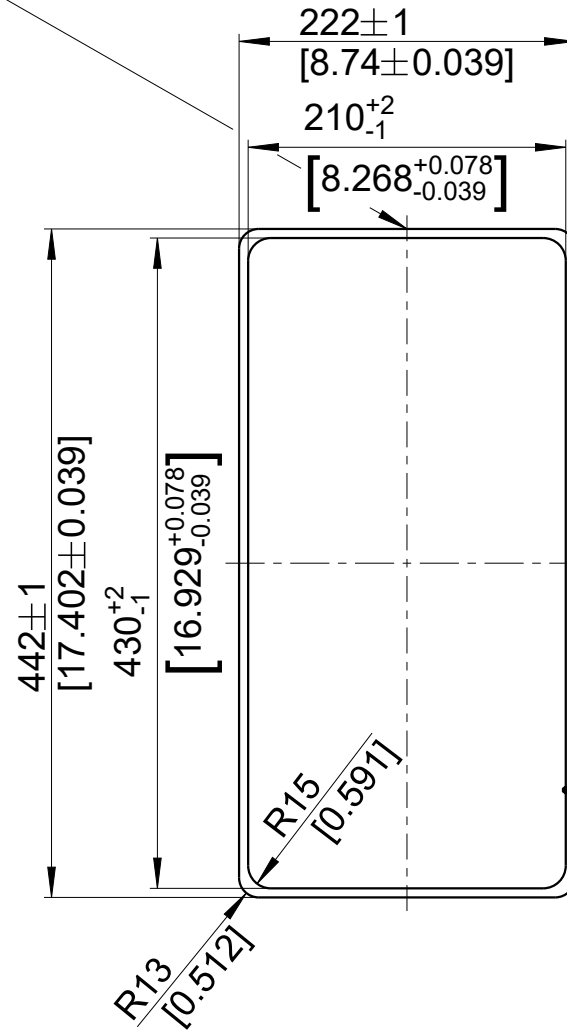

mm  
[inch]

**BLANCO**

BLANCO SOLIS 180-IF

Änderungen vorbehalten. Aktuellste Version im Internet.  
Subject to modifications. Latest version on the internet.

Edelstahl / Stainless steel

M 1:5

01/2020

solis\_180-if\_s\_f

1000359124