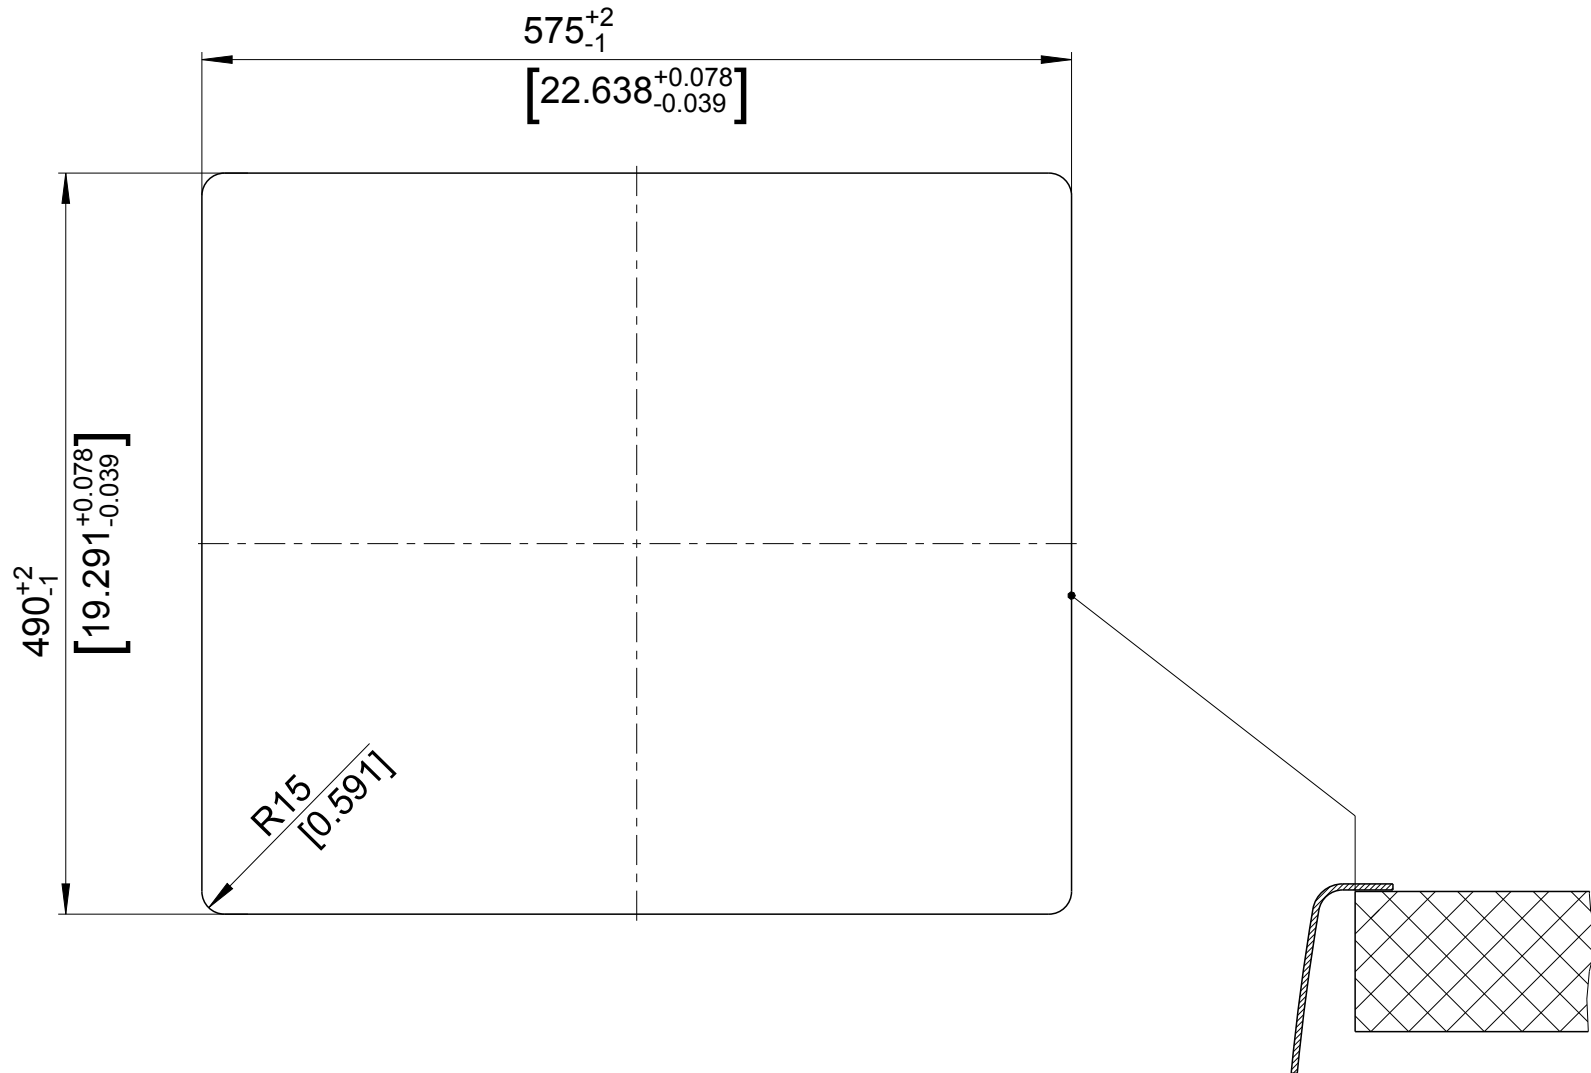

mm
[inch]

BLANCO

BLANCO ANDANO 340/180-IF/A

Änderungen vorbehalten. Aktuellste Version im Internet.
Subject to modifications. Latest version on the internet.

Edelstahl / Stainless steel

M 1:5

03/2015

andano_340_180-ifa_s_i_r