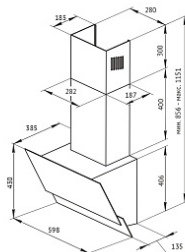

Преимущества

Дисплей:	да

F 600, 601