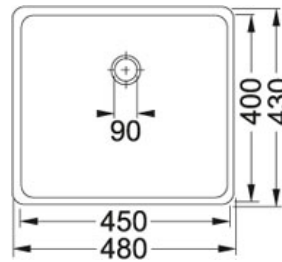

СПЕЦИФИКАЦИЯ

ВИД ТОВАРА: **Мойки** ТИП ПОВЕРХНОСТИ: **Нержавеющая сталь** СЕРИЯ: **KUBUS** МОДЕЛЬ: **KBX 110-45**

Информация о товаре

Артикул	122.0036.608
Ширина шкафа	600 мм
Диаметр выпуска	3 1/2"
Размеры	480 ммx430 мм
Размер чаши	450 ммx400 ммx180 мм
Шаблон выреза	Да