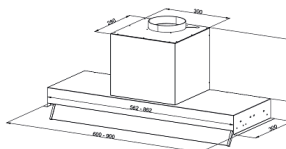

Преимущества

Дисплей:	да

Nancy S 60, Nancy S 90