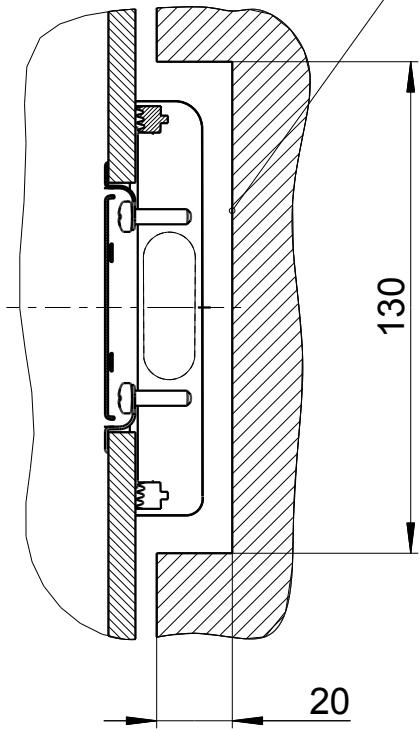

B-B

419⁺²₋₁

mm

BLANCO

BLANCO SUBLINE 340/160-F

Änderungen vorbehalten. Aktuellste Version im Internet.
Subject to modifications. Latest version on the internet.

SILGRANIT®

M 1:5

05/2016

subline_340_160-f_g_f

1000314389