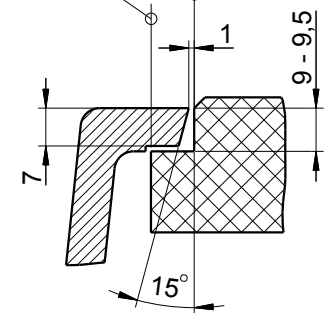

B-B

419⁺²₋₁

mm

BLANCO

BLANCO SUBLINE 340/160-F

Änderungen vorbehalten. Aktuellste Version im Internet.
Subject to modifications. Latest version on the internet.

SILGRANIT®

M 1:5