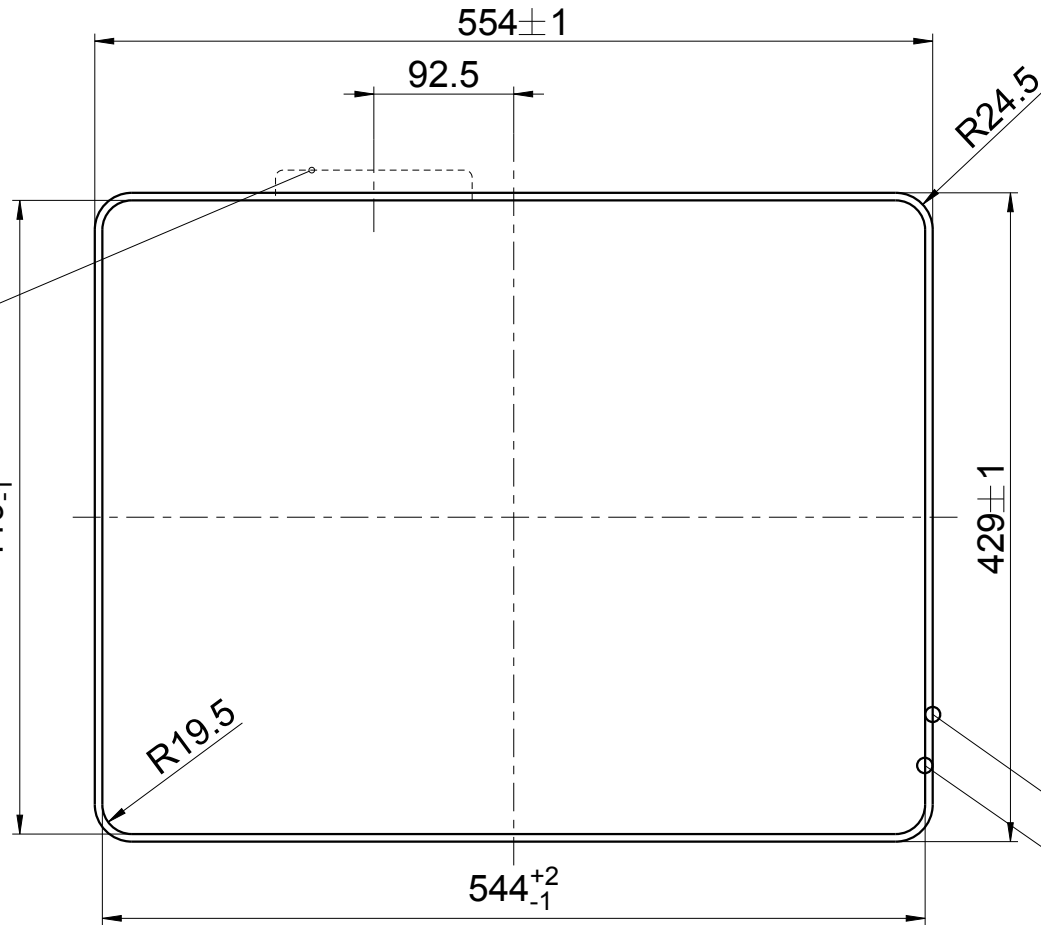

B-B

419⁺²₋₁

mm

BLANCO

BLANCO SUBLINE 340/160-F

Änderungen vorbehalten. Aktuellste Version im Internet.
Subject to modifications. Latest version on the internet.

SILGRANIT®

M 1:5

05/2016

subline_340_160-f_g_f

1000314389