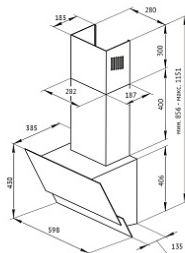

Преимущества

Дисплей: да

F 600, 601