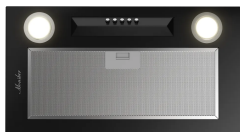

INLIGHT 55 Noir

10 690 ₺

Гарантия: 2 года

Основная информация

Управление:	механическое кнопочное
Цвет:	чёрный
Производительность в режиме отвода, м ³ /ч:	550
Уровень шума, дБ:	42
Количество скоростей:	3
Режим работы:	отвод воздуха / рециркуляция
Мощность освещения, Вт:	2x3.5
Количество ламп освещения:	2

Общие данные

Тип вытяжки:	встраиваемая
Коллекция:	High-Tech
Ширина, см:	52
Высота, см:	16
Глубина, см:	28.2

Комплектация

Фильтр:	угольный/опция
---------	----------------

Дополнительная информация

Рекомендуемая площадь помещения, кв м:	до 25 кв/м
Диаметр воздуховода:	150 мм
Количество жировых фильтров:	1
Количество двигателей:	1
Обратный клапан:	да

Дополнительные функции

Освещение:	да
------------	----