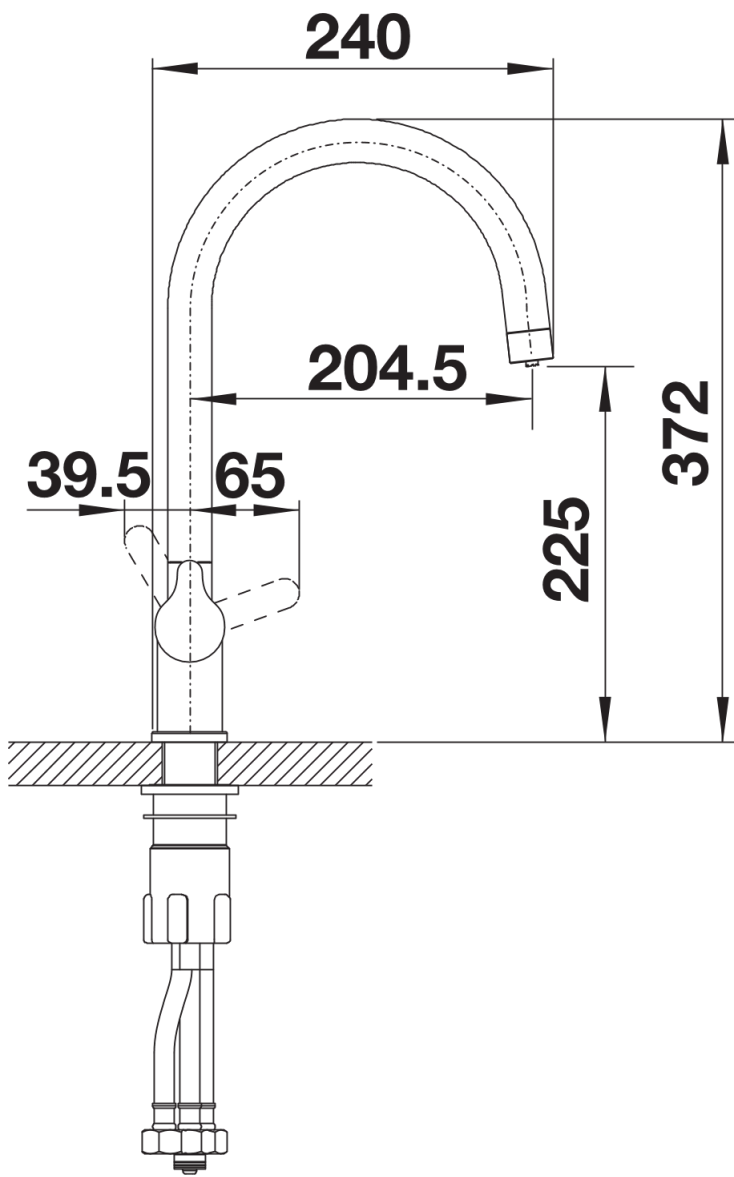

Цвета

Доступные цвета

хром

galvanic хром

Комплектация

- Вращающийся излив
- Требуется отверстие под смеситель \varnothing 35 мм
- Керамический дисковый картридж
- Легкое подключение гибкими шлангами длиной 450 мм с гайкой $\frac{1}{2}$ "
- Запатентованный рассекатель уменьшает отложения налета от воды
- Стабилизирующая пластина для увеличения устойчивости смесителя

Детали

Угол поворота

SEITENANSICHT_HEBEL_2D

Вид сбоку