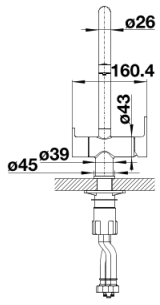

Цвета

Доступные цвета

хром

galvanic хром

Комплектация

- Вращающийся излив
- Требуется отверстие под смеситель \varnothing 35 мм
- Керамический дисковый картридж
- Легкое подключение гибкими шлангами длиной 450 мм с гайкой $\frac{1}{2}$ "
- Запатентованный рассекатель уменьшает отложения налета от воды
- Стабилизирующая пластина для увеличения устойчивости смесителя

Детали

Угол поворота

SEITENANSICHT_HEBEL_2D

Вид сбоку