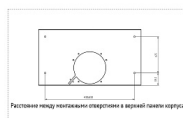

Преимущества

Дисплей:	да