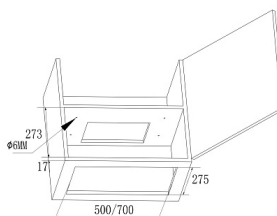

Преимущества

Дисплей:	да