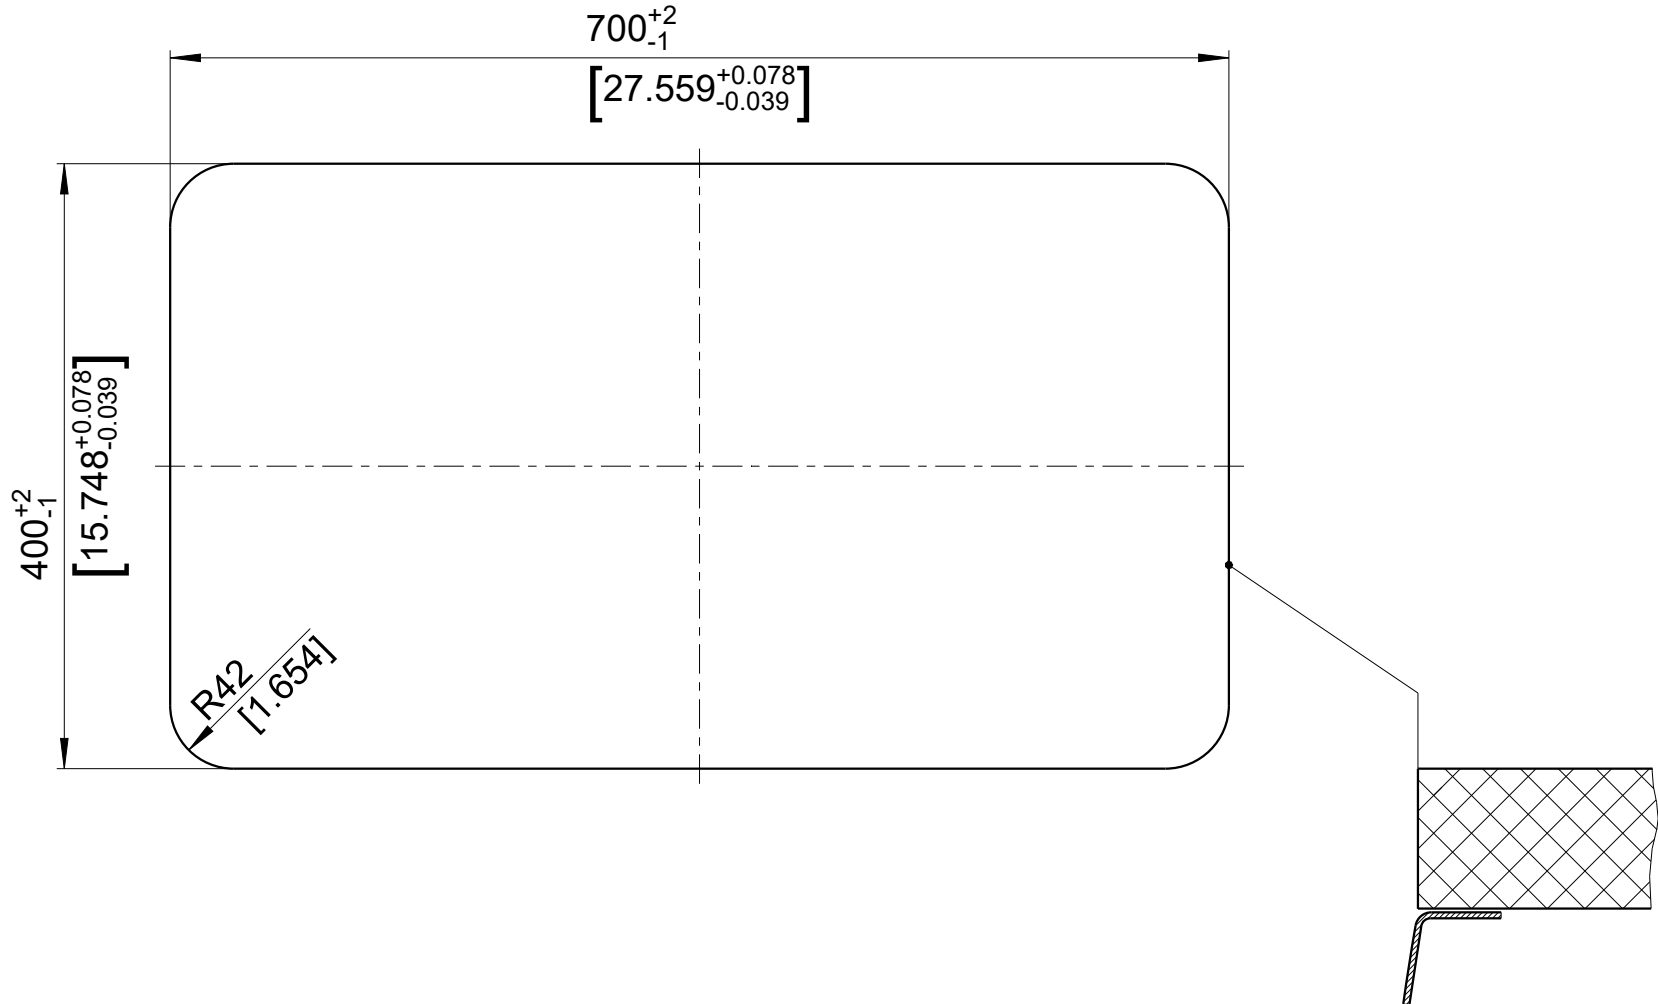

mm  
[inch]

**BLANCO**

BLANCO SOLIS 700-U

Änderungen vorbehalten. Aktuellste Version im Internet.  
Subject to modifications. Latest version on the internet.

Edelstahl / Stainless steel

M 1:5

01/2020

solis\_700-u\_s\_uz