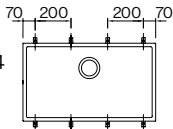

4**A**

i **B**

Inset

 ±1,3
Flushmount

 **1** **B**

2**B****3****B**

4**B**

5**B**

Undermount

210/110-16

210/110-34
210/110-36
210/110-40
210/110-45
210/110-50
210/110-54
260/160 34-16

220/120 34-34
210/110-68

2**C**

3**C**

4**C**

Model		A	B	C	D	E	F	r1	r2	r3
BXX 210/110-16		170	420	202	452	160	410	0-10	14	12
BXX 210/110-34		350	420	382	452	340	410	0-10	14	12
BXX 210/110-36		370	420	402	452	360	410	0-10	14	12
BXX 210/110-40		410	420	442	452	400	410	0-10	14	12
BXX 210/110-45		460	420	492	452	450	410	0-10	14	12
BXX 210/110-50		510	420	542	452	500	410	0-10	14	12
BXX 210/110-54		550	420	582	452	540	410	0-10	14	12
BXX 210/110-68		695	420	727	452	685	410	0-10	14	12
BXX 210-40 TL		410	490	432	512			0-10	11	
BXX 210-50 TL		510	490	532	512			0-10	11	
BXX 210-54 TL		550	490	572	512			0-10	11	
BXX 210-68 TL		695	490	717	512			0-10	11	
BXX 260/160 34-16		530	420	562	452	520	410	0-10	14	12
BXX 220/120 34-34		710	420	742	452	700	410	0-10	14	12

Model		A	B	C	D	E	F	r1	r2	r3
BXX 260 36-16 TL		550	490	572	512			0-10	11	
BXX 220 36-36 TL		750	490	772	512			0-10	11	
BXX 220 50-27 TL		800	490	822	512			0-10	11	

1

2

3

Argentina

Industrias Spar
San Luis S.A.
Buenos Aires 1008
Phone +54 11 4311 7655