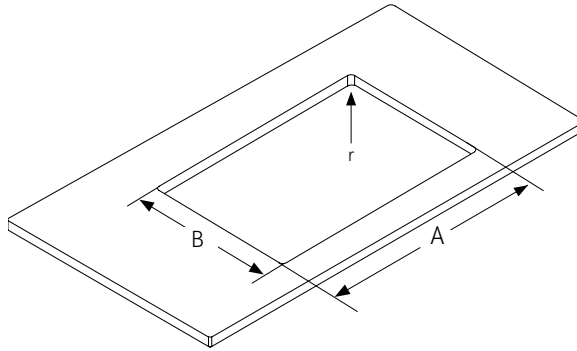

A

Undermount