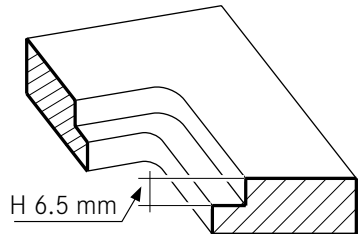

Flush mount

ø 35 mm