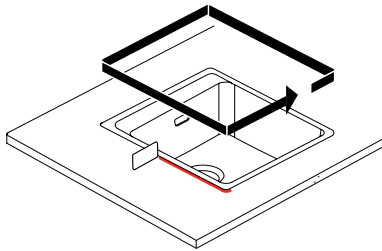

Flush mount

ø 35 mm

2

3

4

5

1

2