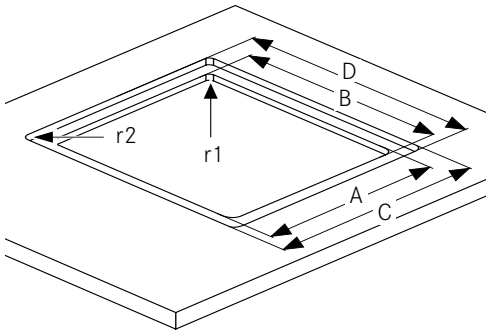

Flush mount

ø 35 mm