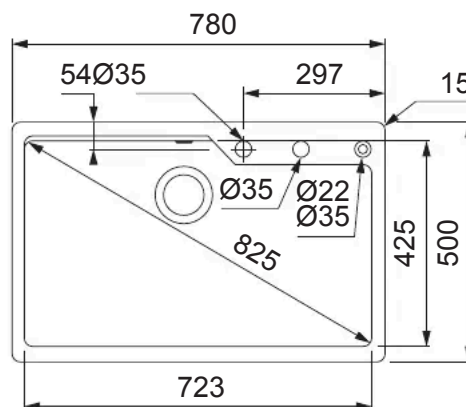

### ИНФОРМАЦИЯ О ПРОДУКТЕ

Установка	Топмаунт
Размеры	780 x 500 мм
Основание шкафа	800мм
Размер чаши	723 x 425 x 230 мм / 67 л
Чаша Радиус	15мм
Размер выреза	744 x 464 мм, кр=15
Вырез Тшаблон	Нет
Втасте Аутлет	Полуинтегрированный Waste
Переполнениеж	Выс
Тар Отверстия	ø35мм
Удалённый Waste	Нет
Заканчивать	Фрагранит
Втгарантия	50 летухос

ПРИМЕЧАНИЕ: Размеры выреза приведены только в качестве справочных., пожалуйста, используйте настоящую раковину как ваш шаблоне.