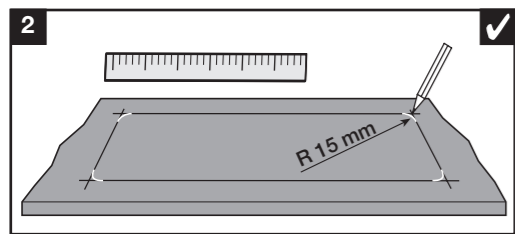

97

98

99

100

BLANCO SILGRANIT®

BLANCO GmbH + Co KG
Service
Tel.: +49 7045 44-81 419
info@blanco.de
www.blanco-germany.com
BLANCO

141900 04/2018

	C	A +2 mm / -1 mm	B
BLANCO ADON XL 6 S	+3,5 mm	960 mm	460 mm
BLANCO ALAROS 6 S	+270 mm	1140 mm	490 mm
BLANCO ARTAGO 6	+55 mm	490 mm	490 mm
BLANCO AXIA II 8 S	+6 mm	1136 mm	480 mm
BLANCO AXIA III 45 S	+10 mm	760 mm	490 mm
BLANCO AXIA III 5 S	-15,5 mm	895 mm	490 mm
BLANCO AXIA III 6 S	-15 mm	980 mm	490 mm
BLANCO AXIA III XL 6 S	-15 mm	980 mm	490 mm
BLANCO CLASSIC 45 S	+10 mm	756 mm	486 mm
BLANCO CLASSIC 5 S	+5 mm	891 mm	486 mm
BLANCO CLASSIC 6 S	+6 mm	976 mm	486 mm
BLANCO CLASSIC 8	+20 mm	840 mm	480 mm
BLANCO CLASSIC 8 S	+8 mm	1136 mm	486 mm
BLANCO CLASSIC Neo 45 S	+3 mm	760 mm	490 mm
BLANCO CLASSIC Neo 5 S	+3 mm	895 mm	490 mm
BLANCO CLASSIC Neo 6 S	+3 mm	980 mm	490 mm
BLANCO CLASSIC Neo XL 6 S	+3 mm	980 mm	490 mm
BLANCO COLLECTIS 6 S	-5 mm	984 mm	494 mm
BLANCO DALAGO 45	-3 mm	445 mm	490 mm
BLANCO DALAGO 5	-3 mm	495 mm	490 mm
BLANCO DALAGO 6	-3 mm	595 mm	490 mm
BLANCO DALAGO 8	-3 mm	795 mm	490 mm
BLANCO ELON 45 S	-16 mm	630 mm	480 mm
BLANCO ELON XL 6 S	-16 mm	760 mm	480 mm
BLANCO ELON XL 8 S	-100 mm	840 mm	480 mm
BLANCO ENOS 40 S	+0 mm	660 mm	480 mm
BLANCO ETAGON 6	-6 mm	588 mm	498 mm
BLANCO ETAGON 8	-16 mm	768 mm	498 mm
BLANCO FARON XL 6 S	+16 mm	980 mm	480 mm
BLANCO FAVOS 45 S	+10 mm	842 mm	417 mm
BLANCO FAVOS Mini	+10 mm	762 mm	417 mm
BLANCO FAVOS 6 S	-30 mm	842 mm	417 mm
BLANCO FAVUM 45 S	-5 mm	840 mm	415 mm
BLANCO FAVUM XL 6 S	-5 mm	840 mm	415 mm
BLANCO LAGO	-5 mm	591 mm	486 mm
BLANCO LEGRA 45 S	+0 mm	760 mm	480 mm
BLANCO LEGRA 6	+17,5 mm	565 mm	480 mm
BLANCO LEGRA 6 S	+0 mm	980 mm	480 mm
BLANCO LEGRA 6 S Compact	-24 mm	760 mm	480 mm
BLANCO LEGRA XL 6 S	-3 mm	840 mm	480 mm
BLANCO LEGRA 8 S	-4 mm	1140 mm	480 mm
BLANCO LEXA 40 S	-4 mm	660 mm	480 mm
BLANCO LEXA 45 S	-3 mm	840 mm	480 mm
BLANCO LEXA 5 S	-4 mm	930 mm	480 mm
BLANCO LEXA 6 S	-4 mm	980 mm	480 mm
BLANCO LEXA 8	-20 mm	760 mm	480 mm
BLANCO LEXA 8 S	-20 mm	1140 mm	480 mm