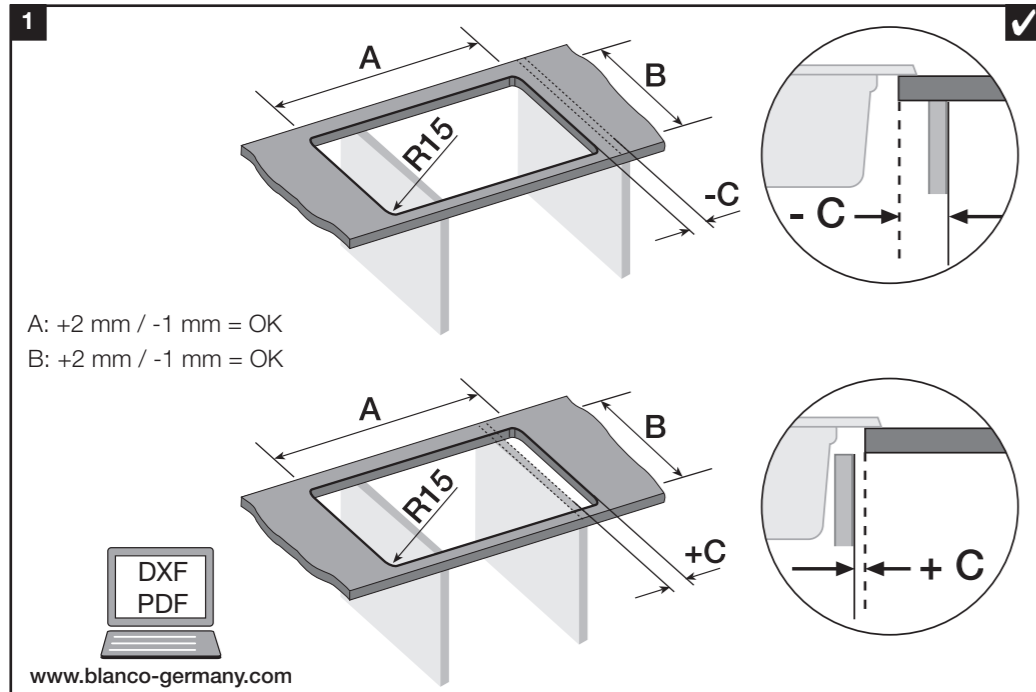

97

98

99

100

BLANCO SILGRANIT®

BLANCO GmbH + Co KG
Service
Tel.: +49 7045 44-81 419
info@blanco.de
www.blanco-germany.com
BLANCO

141900 04/2018

	C	A +2 mm / -1 mm	B
BLANCO ADON XL 6 S	+3,5 mm	960 mm	460 mm
BLANCO ALAROS 6 S	+270 mm	1140 mm	490 mm
BLANCO ARTAGO 6	+55 mm	490 mm	490 mm
BLANCO AXIA II 8 S	+6 mm	1136 mm	480 mm
BLANCO AXIA III 45 S	+10 mm	760 mm	490 mm
BLANCO AXIA III 5 S	-15,5 mm	895 mm	490 mm
BLANCO AXIA III 6 S	-15 mm	980 mm	490 mm
BLANCO AXIA III XL 6 S	-15 mm	980 mm	490 mm
BLANCO CLASSIC 45 S	+10 mm	756 mm	486 mm
BLANCO CLASSIC 5 S	+5 mm	891 mm	486 mm
BLANCO CLASSIC 6 S	+6 mm	976 mm	486 mm
BLANCO CLASSIC 8	+20 mm	840 mm	480 mm
BLANCO CLASSIC 8 S	+8 mm	1136 mm	486 mm
BLANCO CLASSIC Neo 45 S	+3 mm	760 mm	490 mm
BLANCO CLASSIC Neo 5 S	+3 mm	895 mm	490 mm
BLANCO CLASSIC Neo 6 S	+3 mm	980 mm	490 mm
BLANCO CLASSIC Neo XL 6 S	+3 mm	980 mm	490 mm
BLANCO COLLECTIS 6 S	-5 mm	984 mm	494 mm
BLANCO DALAGO 45	-3 mm	445 mm	490 mm
BLANCO DALAGO 5	-3 mm	495 mm	490 mm
BLANCO DALAGO 6	-3 mm	595 mm	490 mm
BLANCO DALAGO 8	-3 mm	795 mm	490 mm
BLANCO ELON 45 S	-16 mm	630 mm	480 mm
BLANCO ELON XL 6 S	-16 mm	760 mm	480 mm
BLANCO ELON XL 8 S	-100 mm	840 mm	480 mm
BLANCO ENOS 40 S	+0 mm	660 mm	480 mm
BLANCO ETAGON 6	-6 mm	588 mm	498 mm
BLANCO ETAGON 8	-16 mm	768 mm	498 mm
BLANCO FARON XL 6 S	+16 mm	980 mm	480 mm
BLANCO FAVOS 45 S	+10 mm	842 mm	417 mm
BLANCO FAVOS Mini	+10 mm	762 mm	417 mm
BLANCO FAVOS 6 S	-30 mm	842 mm	417 mm
BLANCO FAVUM 45 S	-5 mm	840 mm	415 mm
BLANCO FAVUM XL 6 S	-5 mm	840 mm	415 mm
BLANCO LAGO	-5 mm	591 mm	486 mm
BLANCO LEGRA 45 S	+0 mm	760 mm	480 mm
BLANCO LEGRA 6	+17,5 mm	565 mm	480 mm
BLANCO LEGRA 6 S	+0 mm	980 mm	480 mm
BLANCO LEGRA 6 S Compact	-24 mm	760 mm	480 mm
BLANCO LEGRA XL 6 S	-3 mm	840 mm	480 mm
BLANCO LEGRA 8 S	-4 mm	1140 mm	480 mm
BLANCO LEXA 40 S	-4 mm	660 mm	480 mm
BLANCO LEXA 45 S	-3 mm	840 mm	480 mm
BLANCO LEXA 5 S	-4 mm	930 mm	480 mm
BLANCO LEXA 6 S	-4 mm	980 mm	480 mm
BLANCO LEXA 8	-20 mm	760 mm	480 mm
BLANCO LEXA 8 S	-20 mm	1140 mm	480 mm