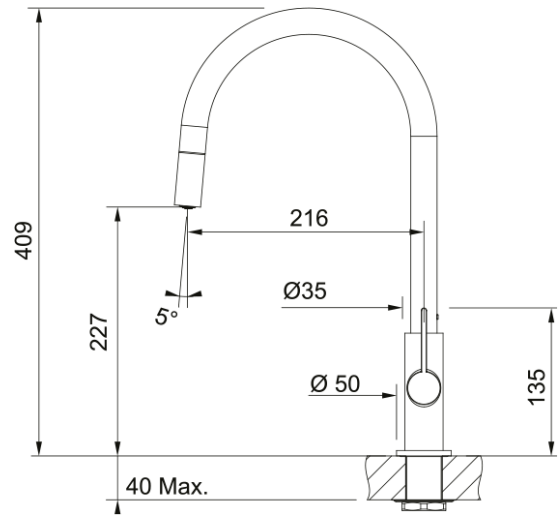

Ambient с выдвижным шлангом | 115.0373.950

Смеситель Ambient Evo с выдвижным шлангом, хром/черный

Информация о продукте

Тип излива	J - образный излив
Color	Черный матовый
Материал	Латунь
Материал выдвижного шланга	Нейлон серый
Материал лейки	Латунь

Размеры

Диаметр отверстия	35 mm
Размер картриджа	25 mm

Установка

Тип фиксации	Хвостовик
Соединение шланга подачи воды	3/8"
Длина шланга подачи воды	450 mm

Product specifications

Давление	Высокое давление
Версия	С выдвижным изливом
Управление	Боковой рычаг
Вращение крана	360°