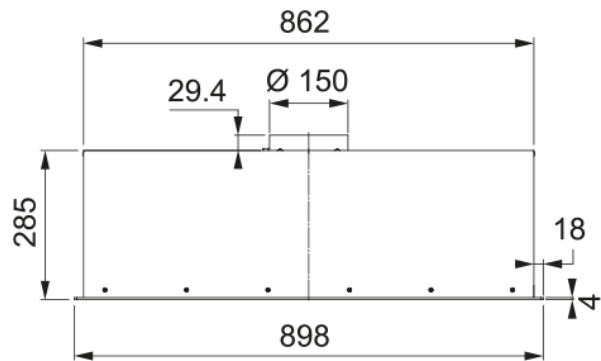

Встраиваемая вытяжка EVO 90 BK | 305.0738.601

Встраиваемая вытяжка EVO 90 BK с производительностью 1000 м³/ч и периметральным всасыванием подходит для кухни площадью до 40 м². Благодаря низковольтной панели EVO можно размещать ниже к варочной панели, чем обычную вытяжку (53 см от газовой варочной панели, 47 см от электрической варочной панели). В комплекте поставляется пульт дистанционного управления.

Информация о продукте

Тип вытяжки Встраиваемый

Покрытие поверхности Черный

Размеры

Ширина (мм) 900.0

Установка

Установка Встраиваемая в шкаф

Технические характеристики