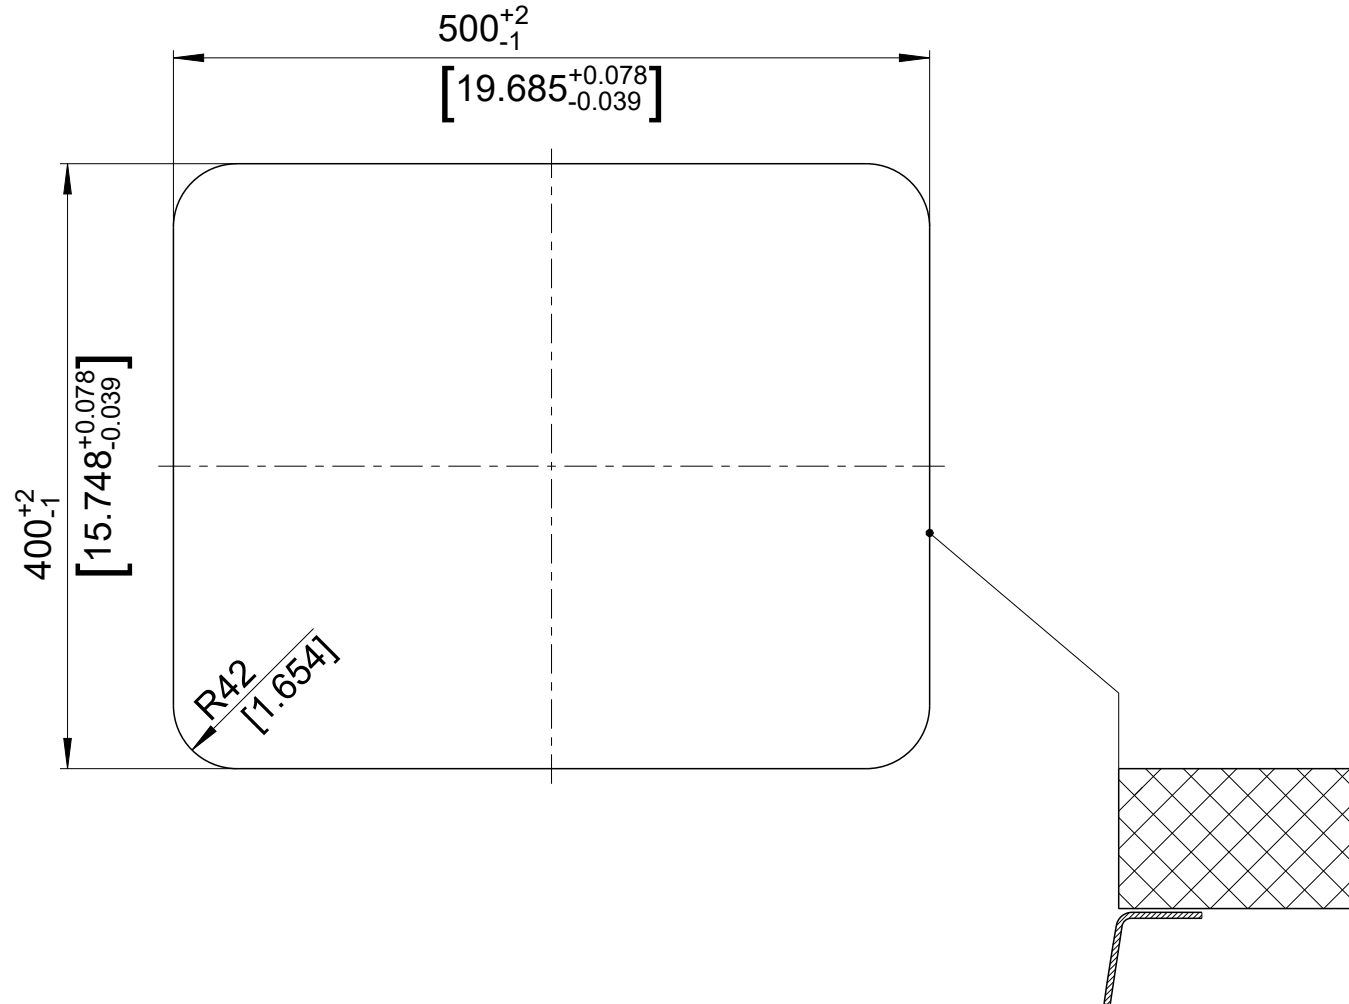

mm
[inch]

BLANCO

BLANCO SOLIS 500-U

Änderungen vorbehalten. Aktuellste Version im Internet.
Subject to modifications. Latest version on the internet.

Edelstahl / Stainless steel

M 1:5

01/2020

solis_500-u_s_uz

1000359561