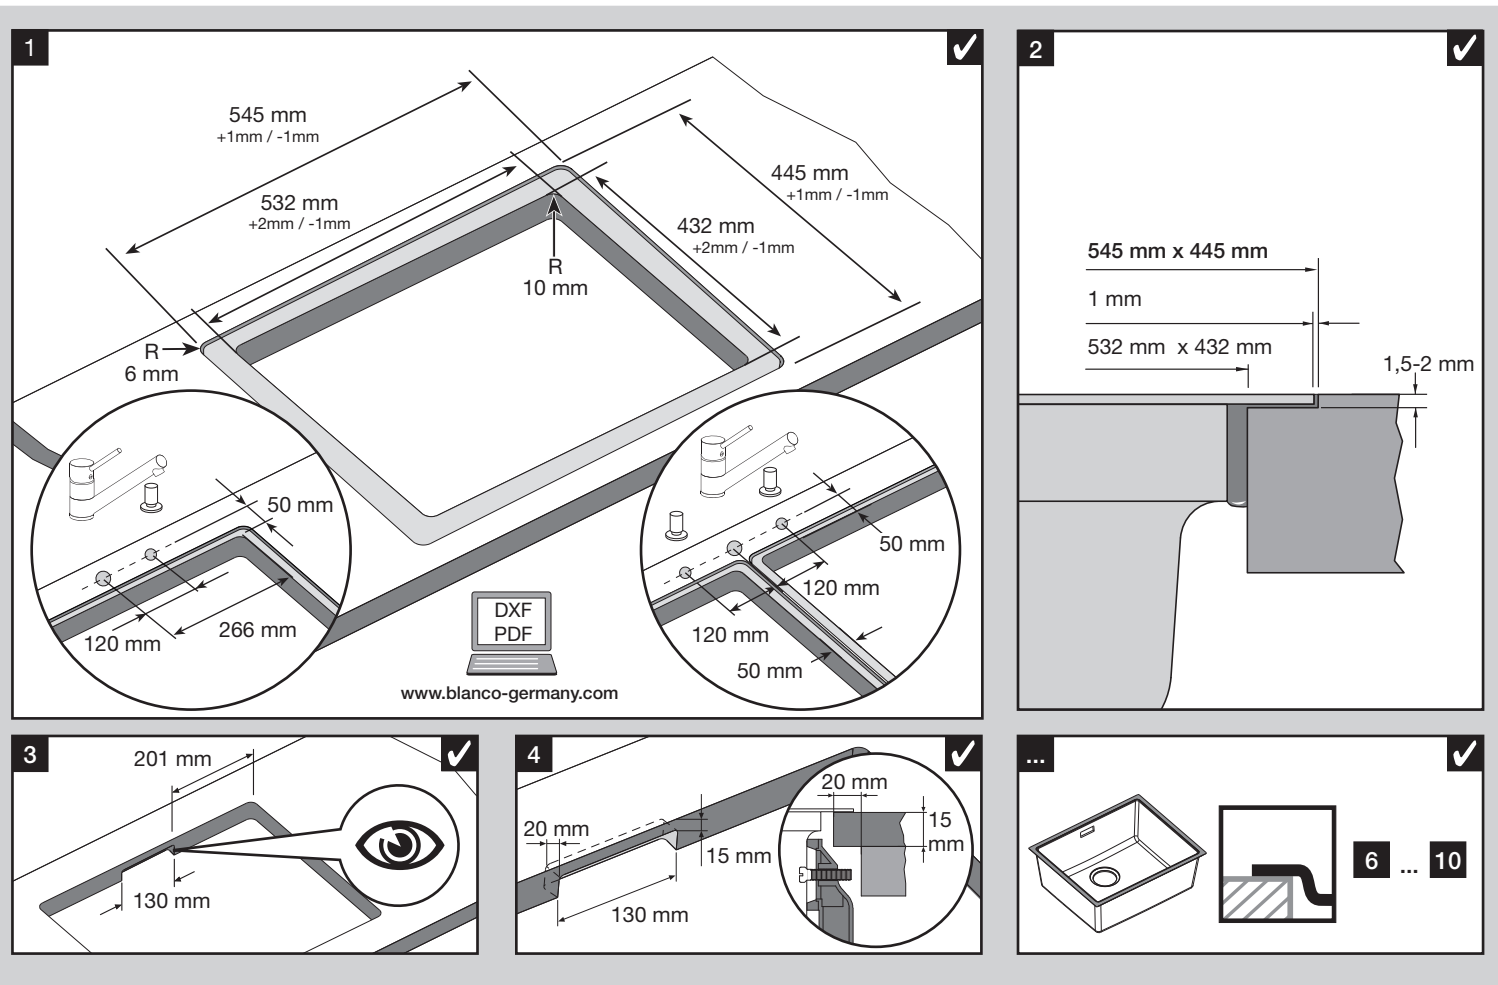

BLANCO SUBLINE
500-IF SteelFrame

BLANCO SteelFrame