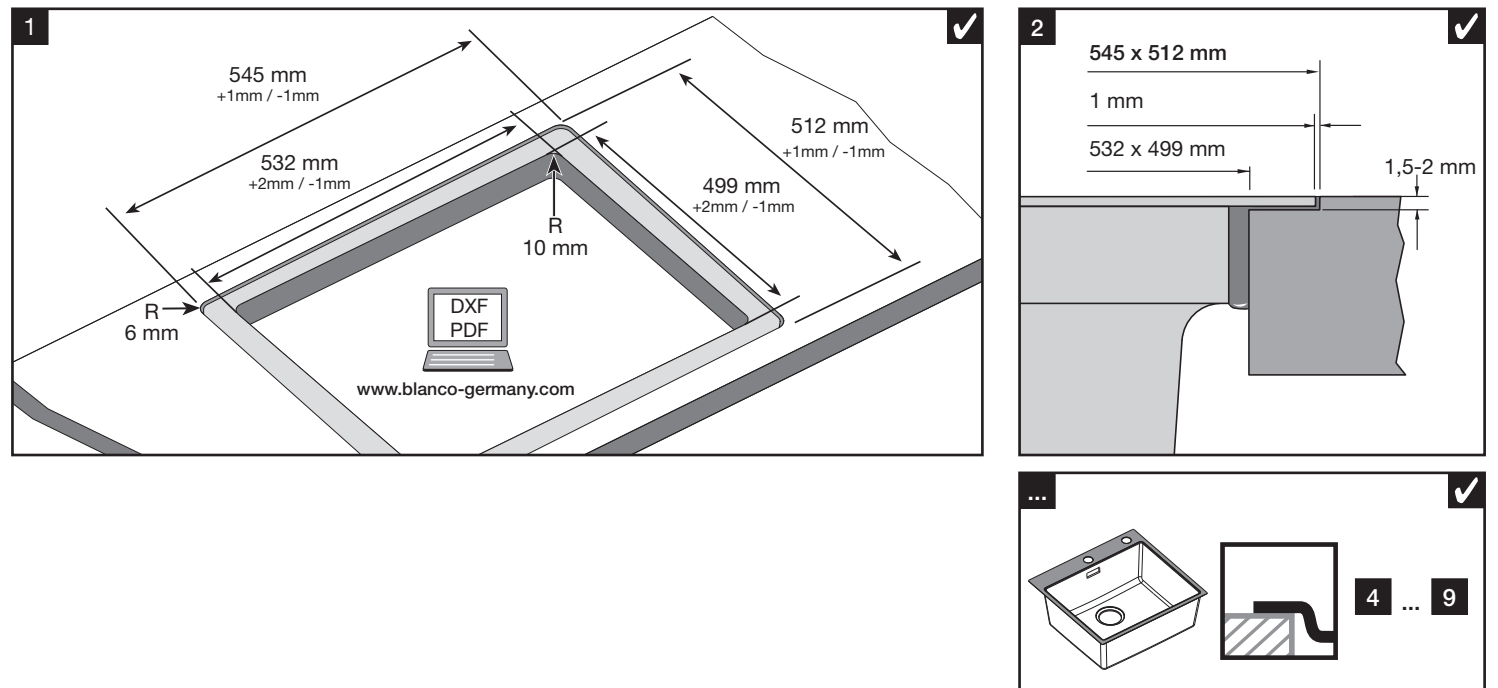

BLANCO SUBLINE
500-IF/A SteelFrame

BLANCO

BLANCO GmbH + Co KG
Service
Tel.: +49 7045 44-81 419
info@blanco.de
www.blanco-germany.com