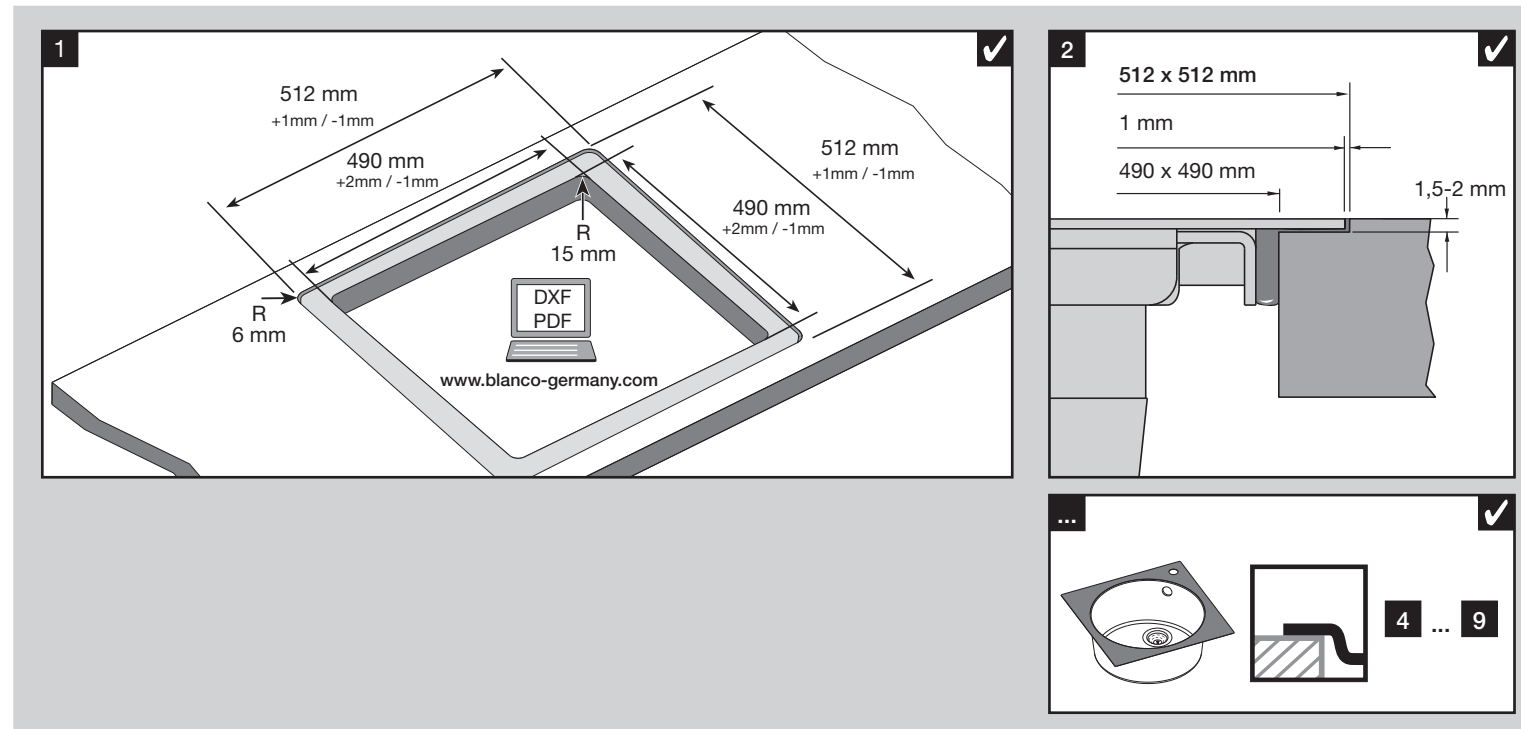

BLANCO ARTAGO
6-IF/A SteelFrame

BLANCO SteelFrame