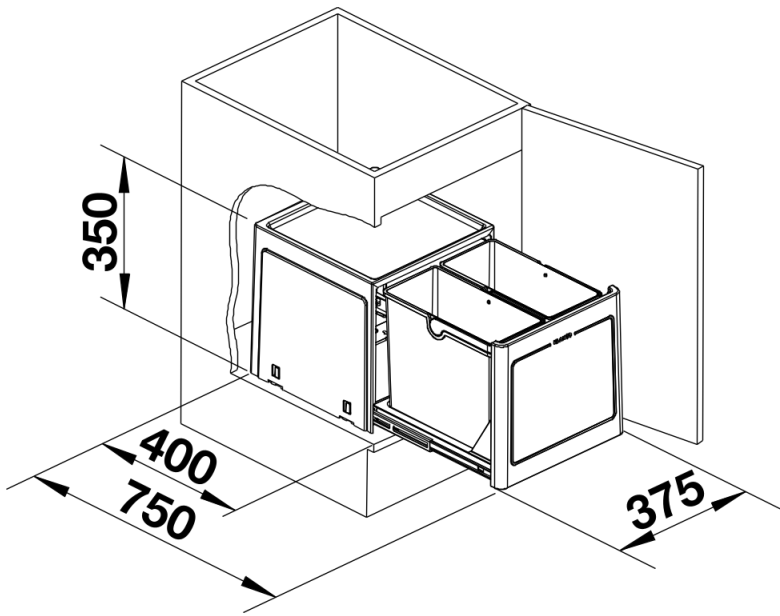

Техническая информация

- Примечание по монтажу BLANCO BOTTON Pro Manual:

- Take account of the dimensions of the door hinges when calculating the installation width
- Глубина монтируемого элемента 400 мм.
- Высота монтируемого элемента 350 мм.

Комплектация

- система для крепления внизу шкафа за фасадом на петлях
- 2 контейнера 13 л.

Детали

Вид сверху

PRODUKT_3D