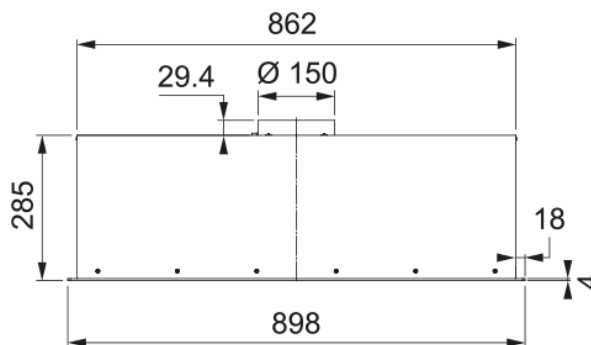

Встраиваемая вытяжка LUCE 90 WH | 305.0738.599

Встраиваемая вытяжка LUCE 90 WH с производительностью 1000 м³/ч и периметральным всасыванием подходит для кухни площадью до 40 м². Лаконичный дизайн вытяжки подчеркнут сенсорным управлением и LED лентой. В комплекте поставляется пульт дистанционного управления.

Информация о продукте

Тип вытяжки	Встраиваемый
Покрытие поверхности	Белый

Размеры

Ширина (мм)	900.0
-------------	-------

Установка

Установка	Встраиваемая в шкаф
-----------	---------------------

Технические характеристики