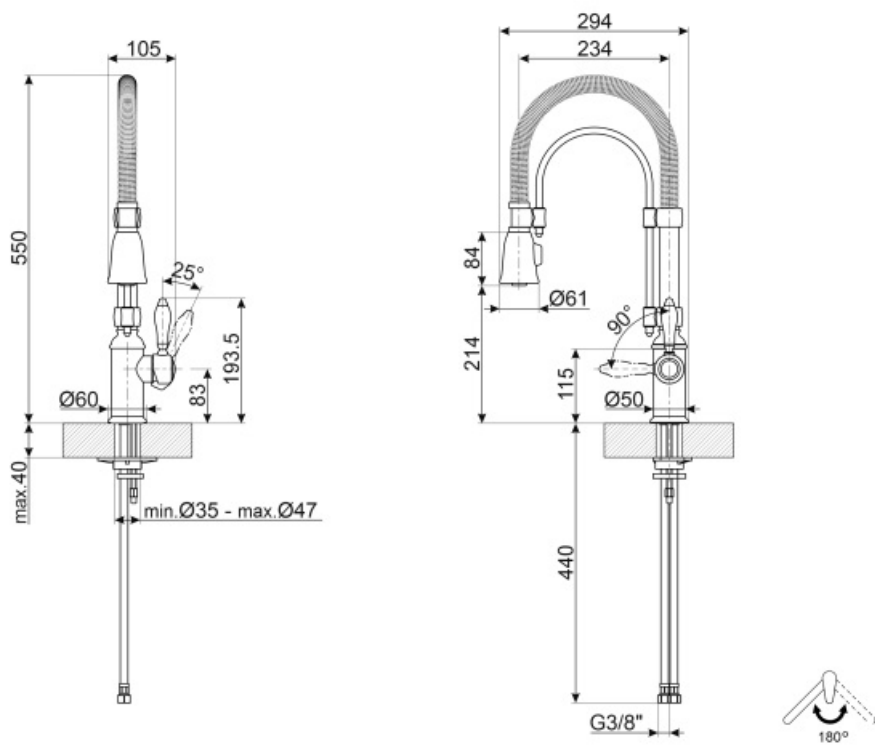

Отверстие для смесителя / эксцентрика Мобильный полупрофессиональный
Тип струи Двойная струя
Аэратор Да
Количество гибких шлангов 2

Технические характеристики

Характеристики ESC, WSC
Длина гибких шлангов 500 мм
Гибкое соединение шлангов 3/8 "
Тип картриджа 35 Ø
Максимальное давление 5 bar

Минимальное давление 1 bar
Оптимальное давление 3 bar
Поток воды (л/мин.) 12 л
Диаметр отверстия под смеситель 35 мм

Логистическая информация

Высота продукта (мм) 550 мм

Not included accessories

STABMIX

Стабилизатор для смесителя

Symbols glossary (ТТ)

- | | | | |
|--|---|---|---|
|  | ESC: с системой Energy Saving Cartridge рычаг управления, расположенный посередине, подает только холодную воду, а не 50% горячей и 50% воды. |  | WSC: с картриджем для экономии воды Water Saving Cartridge рычаг управления останавливается на полпути, в результате чего 50% воды (достаточной для нормальной готовки) |
|  | Поворотный излив 180° |  | Выносной душ с двойной струей. Можно просто переключаться между стандартным режимом струи и режимом распыления. |
|  | Съемный излив смесителей Semi-Professional с высоким изливом позволяет легко добраться до любой точки раковины. | | |