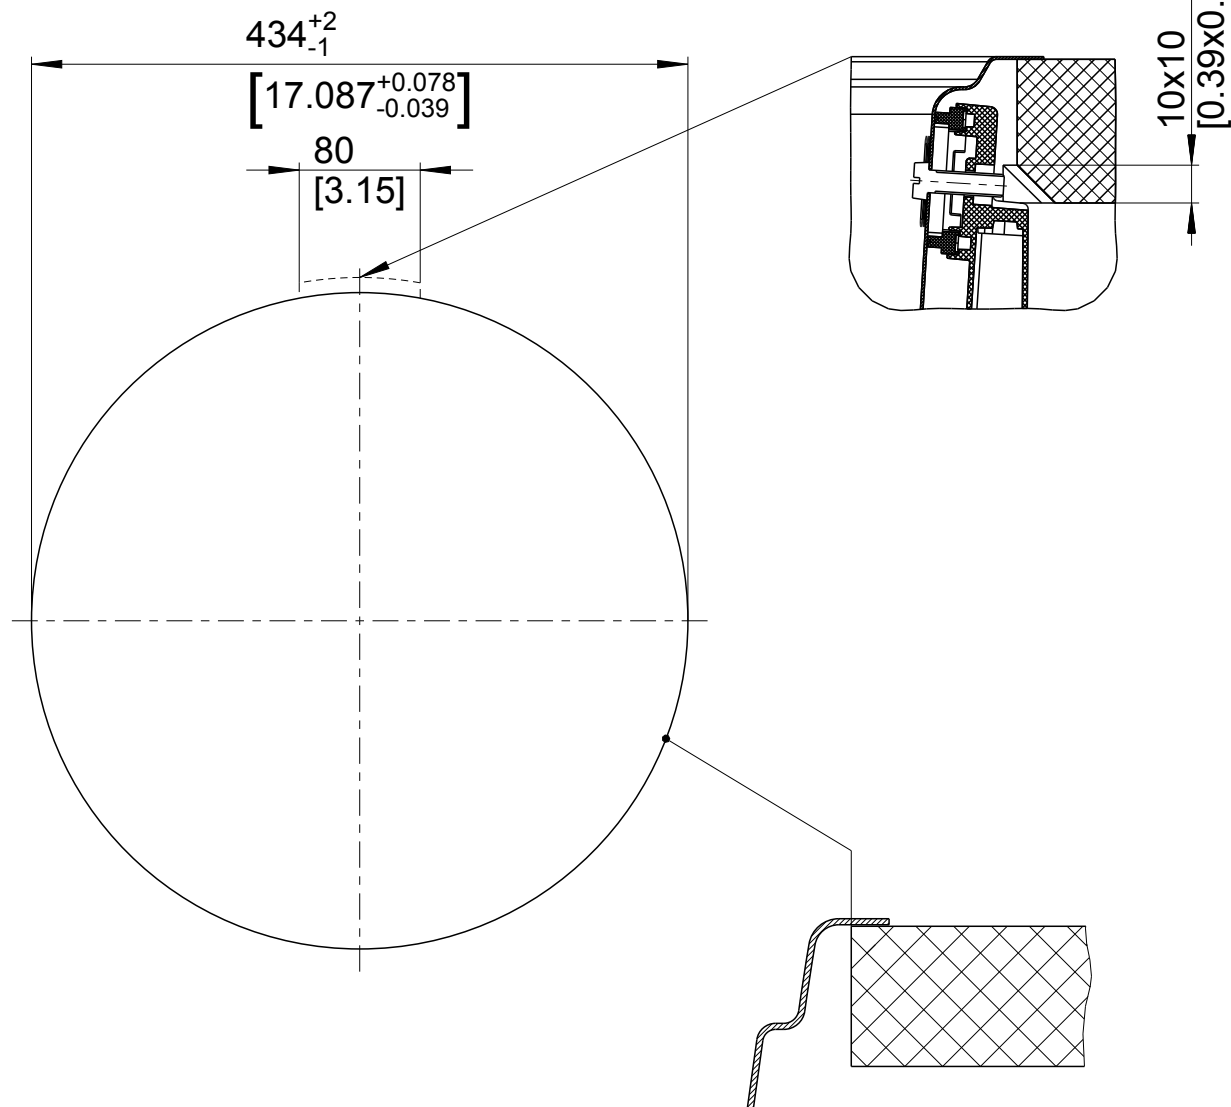

mm
[inch]

BLANCO

BLANCO RONDOSOL - IF

Änderungen vorbehalten. Aktuellste Version im Internet.
Subject to modifications. Latest version on the internet.

Edelstahl / Stainless steel

M 1:5

10/2015

rondosol-if_s_i

1000181873