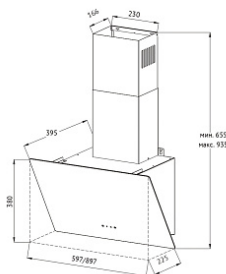

Дополнительная информация

Рекомендуемая площадь помещения, кв м:	до 30 кв/м
Количество двигателей:	1

Комплектация

Угольный фильтр:	KF-S / KF-T (тип фильтра указан на внутренней этикетке вытяжки/приобретается отдельно)
Фильтр:	металлический жироулавливающий