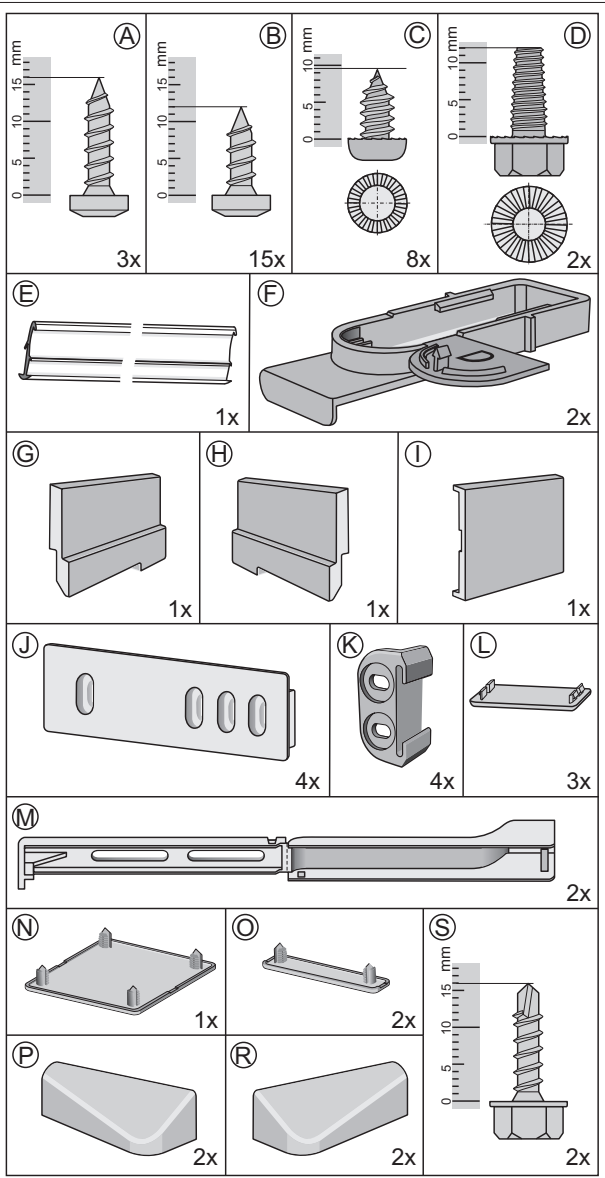

- EN MOUNTING INSTRUCTIONS
- DE EINBAUANWEISUNG
- FR NOTICE D'INSTALLATION
- NL INBOUW-HANDLEIDING
- IT ISTRUZIONI PER L'INSTALLAZIONE
- ES INSTRUCCIONES PARA EMPOTRAR
- NO MONTERINGSANVISNING
- DA MONTERERINGSANVISNING
- SE MONTERINGSANVISNING
- FI ASENNUSOHJE
- SI NAVODILA ZA VGRADNJO
- HR UPUTE ZA UGRADNJU
- SR UPUTSTVA ZA UGRADNJU
- RU РУКОВОДСТВО ПО МОНТАЖУ
- KZ ОРНАТУ ЖӨНІНДЕГІ НҰСҚАУЛЫҚ
- ZH/CN 嵌入安装说明
- ZH/TW 嵌入安裝說明

3.3

3.1

3.2

4

A 1x

4.1 2 mm

4.2

4.3

42.0 mm

5

B 3x L 3x

5.2

6

E 1x

7

C 4x K 4x