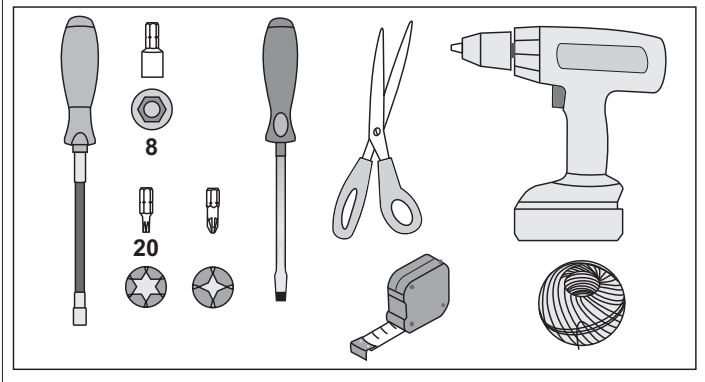

- EN MOUNTING INSTRUCTIONS
- DE EINBAUANWEISUNG
- FR NOTICE D'INSTALLATION
- NL INBOUW-HANDLEIDING
- IT ISTRUZIONI PER L'INSTALLAZIONE
- ES INSTRUCCIONES PARA EMPOTRAR
- NO MONTERINGSANVISNING
- DA MONTERERINGSANVISNING
- SE MONTERINGSANVISNING
- FI ASENNUSOHJE
- SI NAVODILA ZA VGRADNJO
- HR UPUTE ZA UGRADNJU
- SR UPUTSTVA ZA UGRADNJU
- RU РУКОВОДСТВО ПО МОНТАЖУ
- KZ ОРНАТУ ЖӨНІНДЕГІ НҰСҚАУЛЫҚ
- ZH/CN 嵌入安装说明
- ZH/TW 嵌入安裝說明