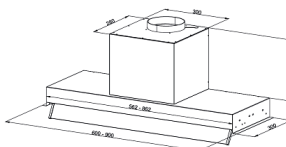

Преимущества

Дисплей:	да

Nancy S 60, Nancy S 90