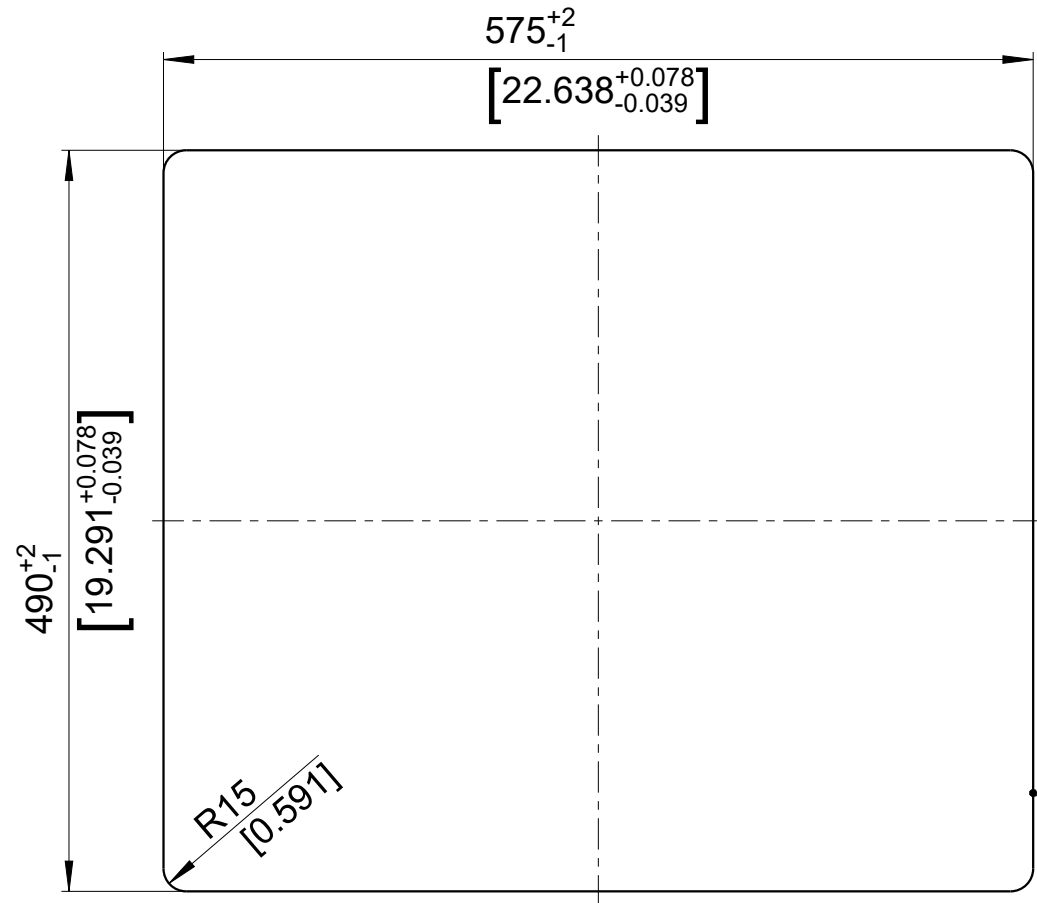

mm
[inch]

BLANCO

BLANCO SOLIS 340/180-IF/A

Änderungen vorbehalten. Aktuellste Version im Internet.
Subject to modifications. Latest version on the internet.

Edelstahl / Stainless steel

M 1:5

01/2020

solis_340_180-ifa_s_i_r