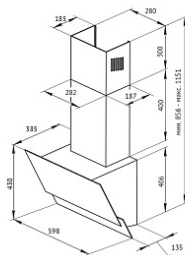

Управление

Управление: электронное сенсорное

Общие данные

Ширина, см: 60
Высота, см: 115
Глубина, см: 38,5
Страна производства: ТУРЦИЯ
Тип вытяжки: наклонная
Коллекция: High-Tech

F 600, 601

Комплектация

Переходник: 120-150
Угольный фильтр: KF-M / KF-ES (тип фильтра указан на внутренней этикетке вытяжки)
Фильтр: металлический жирулавливающий